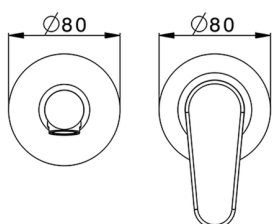

FINITURE DISPONIBILI

- **21** 21 Cromo
- **2F** 2F Nichel Spazzolato
- **40** 40 Nero Opaco