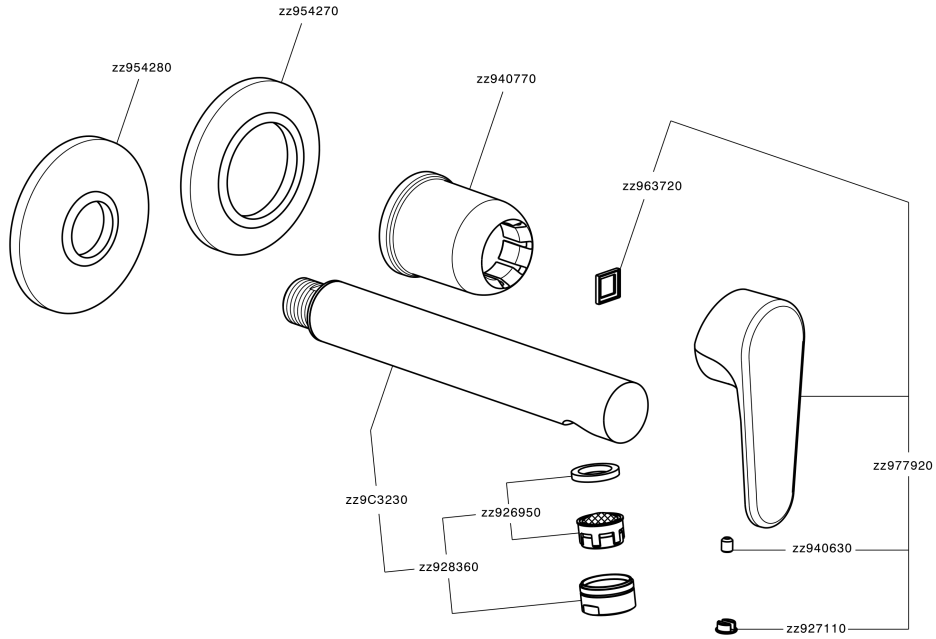

Parte esterna monocomando lavabo a parete H3_AH005511

AH005511

<https://www.huberitalia.com/parte-esterna-monocomando-lavabo-a-parete-h3-ah005511>