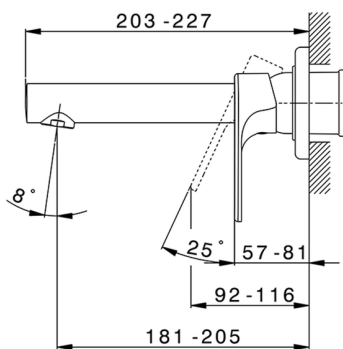

CARATTERISTICHE

Installazione **Incasso**
Parti Incasso necessarie **ZB002450**