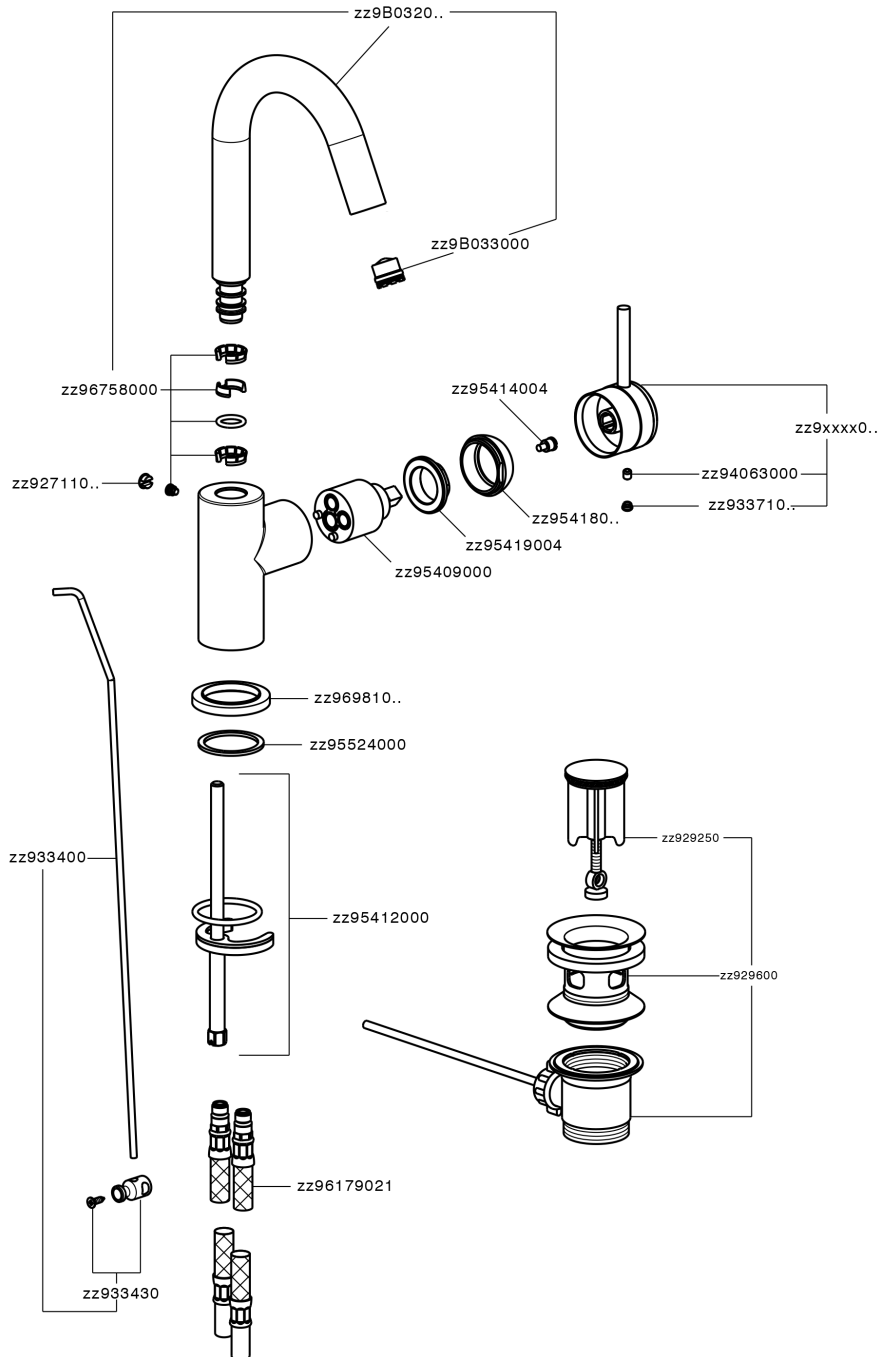

Miscelatore monocomando lavabo EnergySave CHRONOS_CR000475

CR000475

<https://www.huberitalia.com/miscelatore-monocomando-lavabo-energysave-chronos-cr000475>

2026-06-18