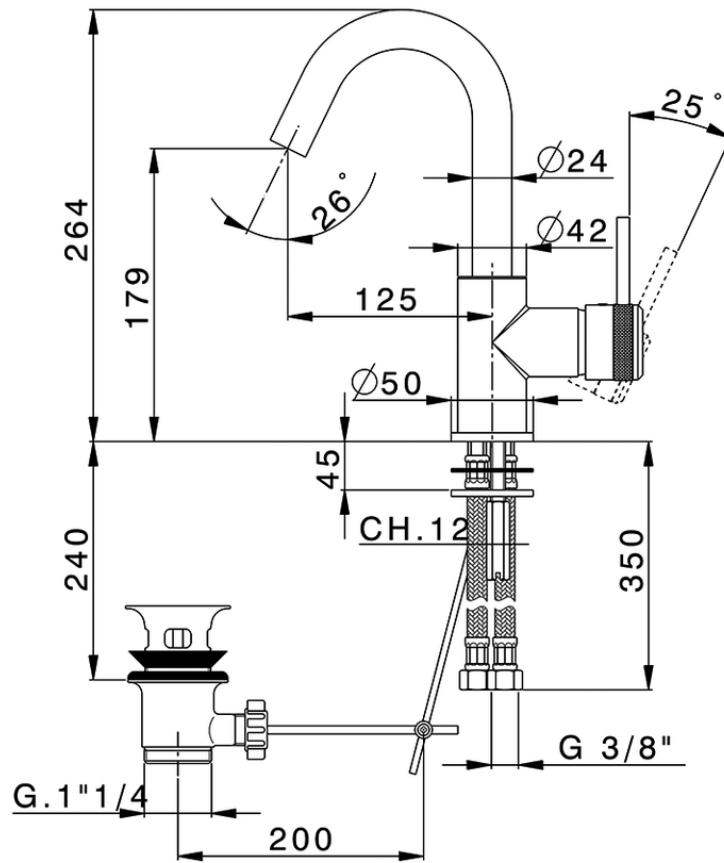

Miscelatore monocomando lavabo EnergySave CHRONOS_CR000475

CR000475

<https://www.huberitalia.com/miscelatore-monocomando-lavabo-energysave-chronos-cr000475>

2026-06-18