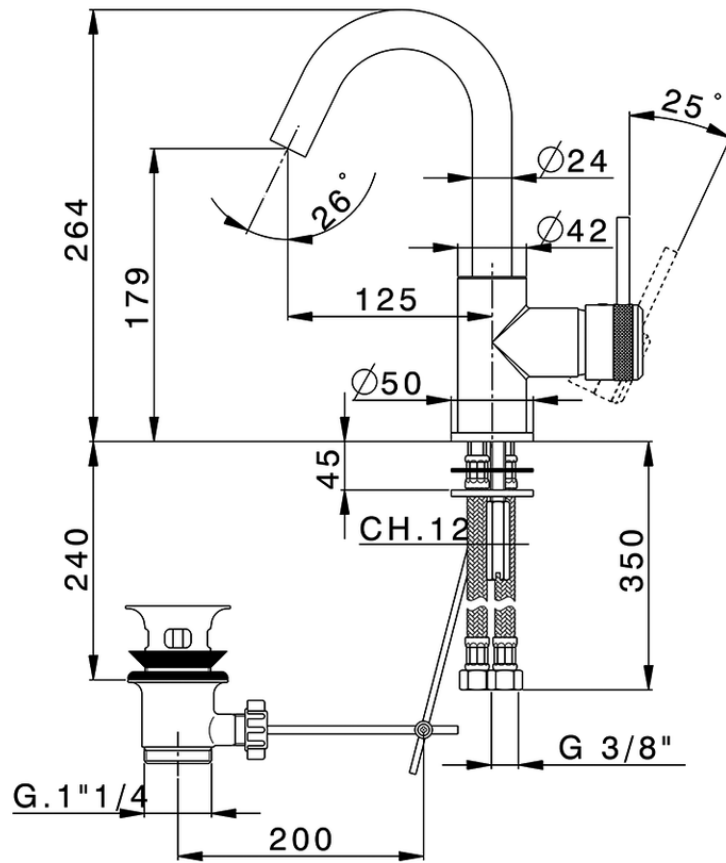

Miscelatore monocomando lavabo EnergySave CHRONOS_CR000475

CR000475

<https://www.huberitalia.com/miscelatore-monocomando-lavabo-energysave-chronos-cr000475>

2026-06-18