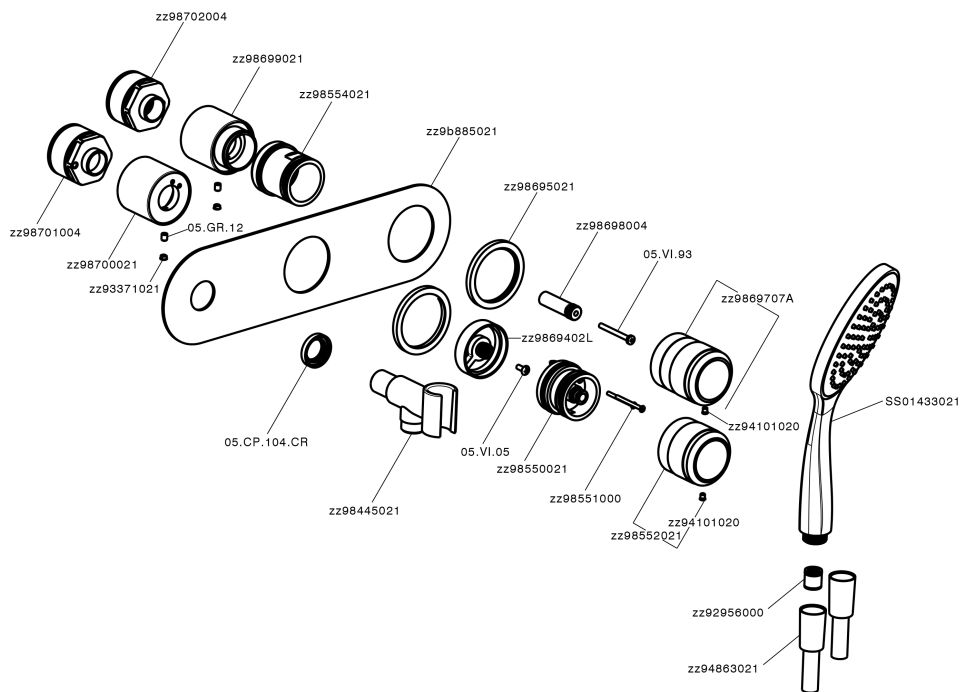

Parte esterna termostatico doccia incasso 2 uscite CHRONOS_CR019640

MODELLO **CR019640**

Parte esterna termostatico doccia incasso 2 uscite, con deviasp 2 uscite, doccetta monogetto Emotion D.130 mm in ABS, flessibile liscio SUPREME 150 cm, senza parte incasso - per art.ZB019340

FINITURE DISPONIBILI

-  **21** 21 Cromo
-  **2F** 2F Nichel Spazzolato
-  **2Q** 2Q Black Titanium

CARATTERISTICHE

Installazione **Incasso**
Parti Incasso necessarie **ZB019340**

Termostatico

Il Termostatico Huber è il tuo personale gestore dell'acqua che ti aiuta a gestire e controllare acqua ed energia senza sprechi.

Parte esterna termostatico doccia incasso 2 uscite CHRONOS_CR019640

CR019640

<https://www.huberitalia.com/parte-esterna-termostatico-doccia-incasso-2-uscite-chronos-cr019640>

Parte incasso termostatico vasca 2 uscite INCASSO_ZB019340
MODELLO ZB019340

Parte incasso termostatico doccia 2 uscite, senza parte esterna

FINITURE DISPONIBILI

04 04 Senza Finitura

CARATTERISTICHE

Installazione	Incasso
Ricambio Cartuccia	24.04A.PP
Cartuccia Termostatica Plus P 8X20	
Incasso	1