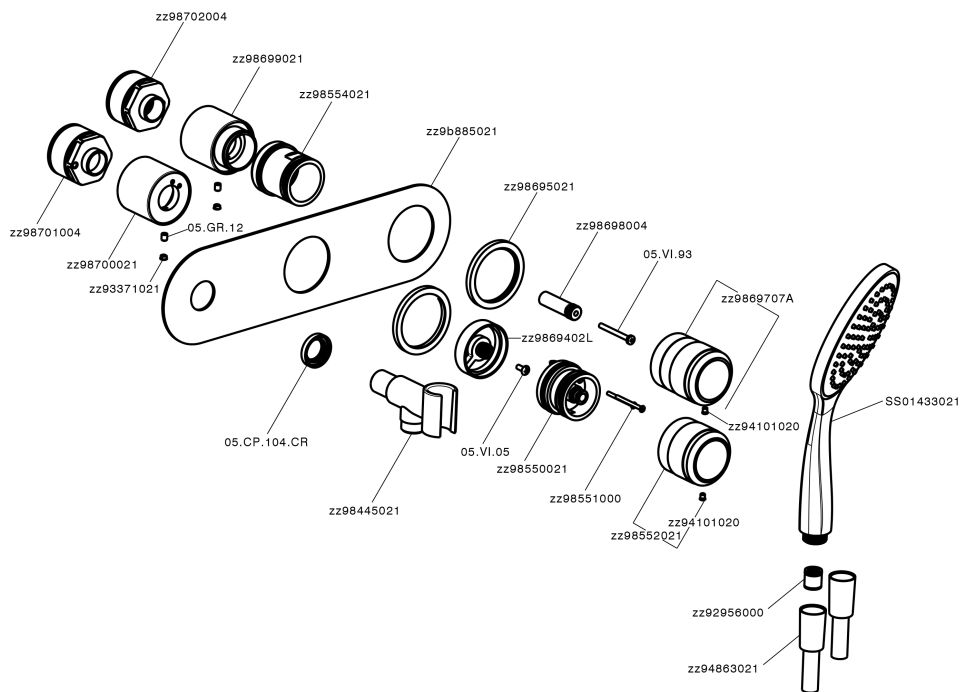

Parte esterna termostatico doccia incasso 2 uscite CHRONOS_CR019640

MODELLO **CR019640**

Parte esterna termostatico doccia incasso 2 uscite, con deviasp 2 uscite, doccetta monogetto Emotion D.130 mm in ABS, flessibile liscio SUPREME 150 cm, senza parte incasso - per art.ZB019340

FINITURE DISPONIBILI

-  **21** 21 Cromo
-  **2F** 2F Nichel Spazzolato
-  **2Q** 2Q Black Titanium

CARATTERISTICHE

Installazione **Incasso**
 Parti Incasso necessarie **ZB019340**

Termostatico

Il Termostatico Huber è il tuo personale gestore dell'acqua che ti aiuta a gestire e controllare acqua ed energia senza sprechi.

Parte esterna termostatico doccia incasso 2 uscite CHRONOS_CR019640

CR019640

<https://www.huberitalia.com/parte-esterna-termostatico-doccia-incasso-2-uscite-chronos-cr019640>

Parte incasso termostatico vasca 2 uscite INCASSO_ZB019340

MODELLO **ZB019340**

Parte incasso termostatico doccia 2 uscite, senza parte esterna

FINITURE DISPONIBILI

 **04** 04 Senza Finitura

CARATTERISTICHE

Installazione	Incasso
Ricambio Cartuccia	24.04A.PP
Cartuccia Termostatica Plus P 8X20	
Incasso	1