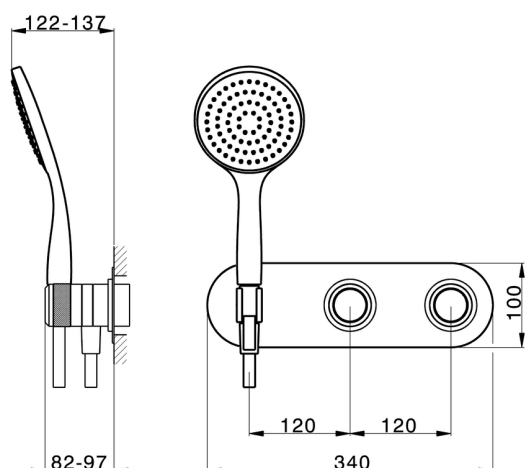

Parte esterna termostatico doccia incasso 2 uscite CHRONOS_CR019640

MODELLO **CR019640**

Parte esterna termostatico doccia incasso 2 uscite, con deviasp 2 uscite, doccetta monogetto Emotion D.130 mm in ABS, flessibile liscio SUPREME 150 cm, senza parte incasso - per art.ZB019340

FINITURE DISPONIBILI

-  **21** 21 Cromo
-  **2F** 2F Nichel Spazzolato
-  **2Q** 2Q Black Titanium

CARATTERISTICHE

Installazione **Incasso**
Parti Incasso necessarie **ZB019340**

Termostatico

Il Termostatico Huber è il tuo personale gestore dell'acqua che ti aiuta a gestire e controllare acqua ed energia senza sprechi.

Parte esterna termostatico doccia incasso 2 uscite CHRONOS_CR019640

CR019640

<https://www.huberitalia.com/parte-esterna-termostatico-doccia-incasso-2-uscite-chronos-cr019640>

Parte incasso termostatico vasca 2 uscite INCASSO_ZB019340
MODELLO ZB019340

Parte incasso termostatico doccia 2 uscite, senza parte esterna

FINITURE DISPONIBILI

04 04 Senza Finitura

CARATTERISTICHE

Installazione	Incasso
Ricambio Cartuccia	24.04A.PP
Cartuccia Termostatica Plus P 8X20	
Incasso	1