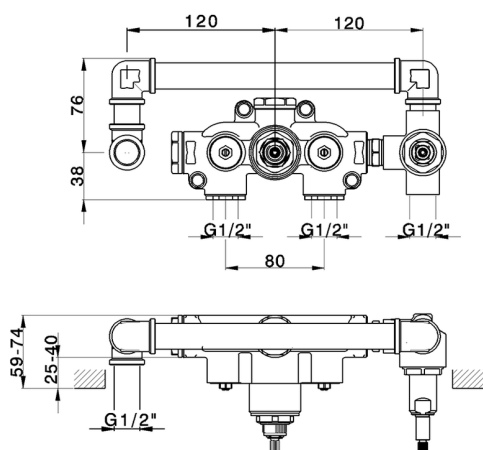

Parte esterna termostatico doccia incasso 2 uscite CHRONOS_CR019640

MODELLO **CR019640**

Parte esterna termostatico doccia incasso 2 uscite, con deviasp 2 uscite, doccetta monogetto Emotion D.130 mm in ABS, flessibile liscio SUPREME 150 cm, senza parte incasso - per art.ZB019340

Parte esterna termostatico doccia incasso 2 uscite CHRONOS_CR019640

CR019640

<https://www.huberitalia.com/parte-esterna-termostatico-doccia-incasso-2-uscite-chronos-cr019640>

Parte incasso termostatico vasca 2 uscite INCASSO_ZB019340

MODELLO **ZB019340**

Parte incasso termostatico doccia 2 uscite, senza parte esterna

FINITURE DISPONIBILI

 **04** 04 Senza Finitura

CARATTERISTICHE

Installazione	Incasso
Ricambio Cartuccia	24.04A.PP
Cartuccia Termostatica Plus P 8X20	
Incasso	1