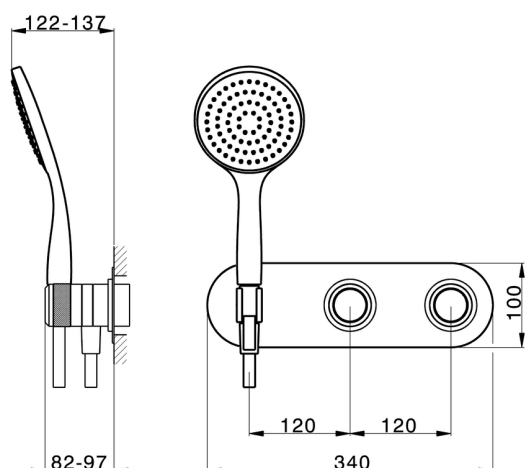

Parte esterna termostatico doccia incasso 2 uscite CHRONOS_CR019640

MODELLO **CR019640**

Parte esterna termostatico doccia incasso 2 uscite, con deviasp 2 uscite, doccetta monogetto Emotion D.130 mm in ABS, flessibile liscio SUPREME 150 cm, senza parte incasso - per art.ZB019340

FINITURE DISPONIBILI

-  **21** 21 Cromo
-  **2F** 2F Nichel Spazzolato
-  **2Q** 2Q Black Titanium

CARATTERISTICHE

Installazione **Incasso**
 Parti Incasso necessarie **ZB019340**

Termostatico

Il Termostatico Huber è il tuo personale gestore dell'acqua che ti aiuta a gestire e controllare acqua ed energia senza sprechi.

Parte esterna termostatico doccia incasso 2 uscite CHRONOS_CR019640

CR019640

<https://www.huberitalia.com/parte-esterna-termostatico-doccia-incasso-2-uscite-chronos-cr019640>

Parte incasso termostatico vasca 2 uscite INCASSO_ZB019340

MODELLO **ZB019340**

Parte incasso termostatico doccia 2 uscite, senza parte esterna

FINITURE DISPONIBILI

 **04** 04 Senza Finitura

CARATTERISTICHE

Installazione	Incasso
Ricambio Cartuccia	24.04A.PP
Cartuccia Termostatica Plus P 8X20	
Incasso	1