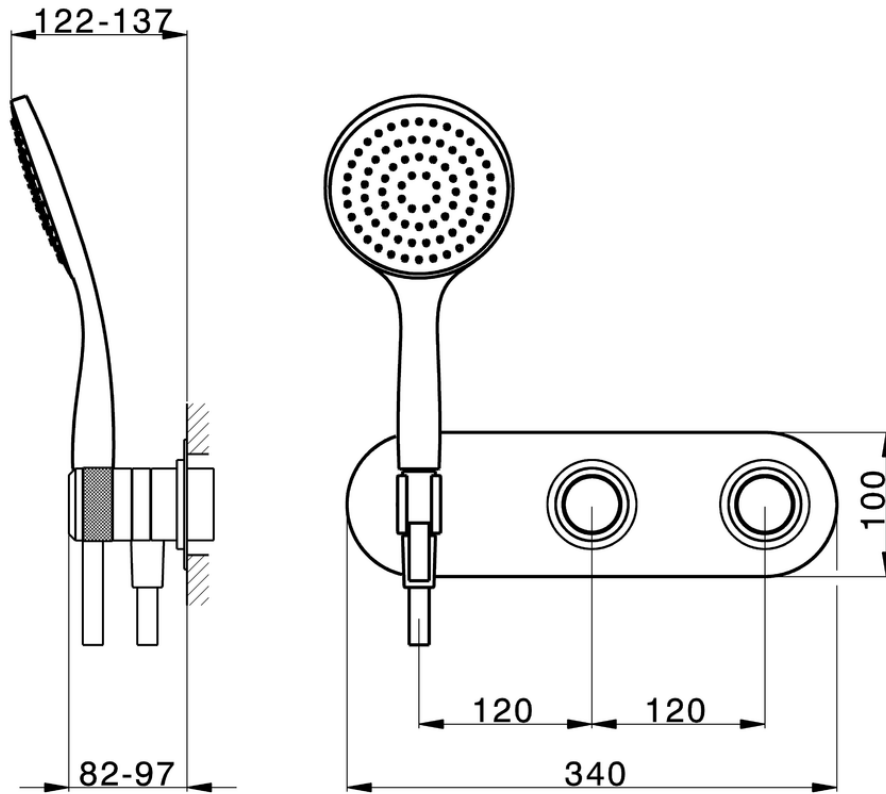

Parte esterna termostatico doccia incasso 2 uscite CHRONOS_CR019640

CR019640

<https://www.huberitalia.com/parte-esterna-termostatico-doccia-incasso-2-uscite-chronos-cr019640>

ZB019340

<https://www.huberitalia.com/parte-incasso-termostatico-vasca-2-uscite-incasso-zb019340>