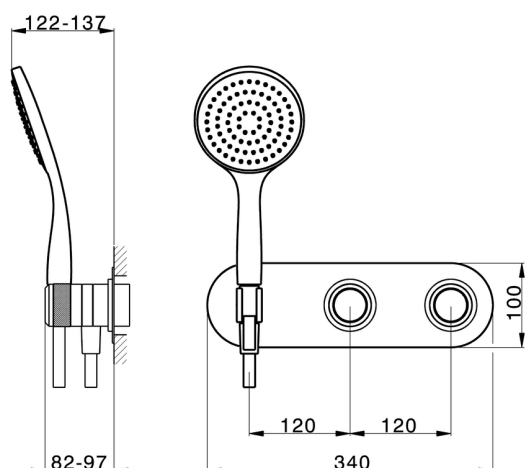

Parte esterna termostatico doccia incasso 2 uscite CHRONOS_CR019640

MODELLO **CR019640**

Parte esterna termostatico doccia incasso 2 uscite, con deviasp 2 uscite, doccetta monogetto Emotion D.130 mm in ABS, flessibile liscio SUPREME 150 cm, senza parte incasso - per art.ZB019340

FINITURE DISPONIBILI

-  **21** 21 Cromo
-  **2F** 2F Nichel Spazzolato
-  **2Q** 2Q Black Titanium

CARATTERISTICHE

Installazione **Incasso**
 Parti Incasso necessarie **ZB019340**

Termostatico

Il Termostatico Huber è il tuo personale gestore dell'acqua che ti aiuta a gestire e controllare acqua ed energia senza sprechi.

Parte esterna termostatico doccia incasso 2 uscite CHRONOS_CR019640

CR019640

<https://www.huberitalia.com/parte-esterna-termostatico-doccia-incasso-2-uscite-chronos-cr019640>

Parte incasso termostatico vasca 2 uscite INCASSO_ZB019340

MODELLO **ZB019340**

Parte incasso termostatico doccia 2 uscite, senza parte esterna

FINITURE DISPONIBILI

04 04 Senza Finitura

CARATTERISTICHE

Installazione	Incasso
Ricambio Cartuccia	24.04A.PP
Cartuccia Termostatica Plus P 8X20	
Incasso	1