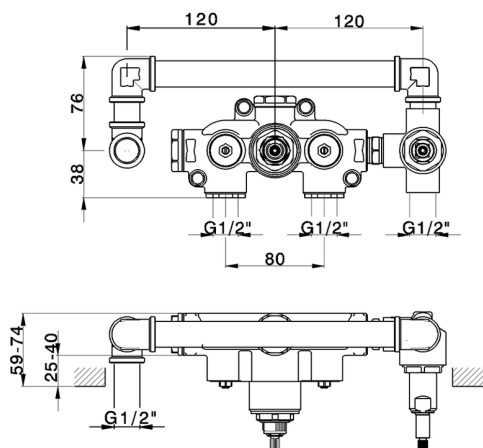

Parte esterna termostatico doccia incasso 2 uscite CHRONOS_CR019640

MODELLO **CR019640**

Parte esterna termostatico doccia incasso 2 uscite, con deviasp 2 uscite, doccetta monogetto Emotion D.130 mm in ABS, flessibile liscio SUPREME 150 cm, senza parte incasso - per art.ZB019340

Parte esterna termostatico doccia incasso 2 uscite CHRONOS_CR019640

CR019640

<https://www.huberitalia.com/parte-esterna-termostatico-doccia-incasso-2-uscite-chronos-cr019640>

Parte incasso termostatico vasca 2 uscite INCASSO_ZB019340

MODELLO **ZB019340**

Parte incasso termostatico doccia 2 uscite, senza parte esterna

FINITURE DISPONIBILI

04 04 Senza Finitura

CARATTERISTICHE

Installazione	Incasso
Ricambio Cartuccia	24.04A.PP
Cartuccia Termostatica Plus P 8X20	
Incasso	1