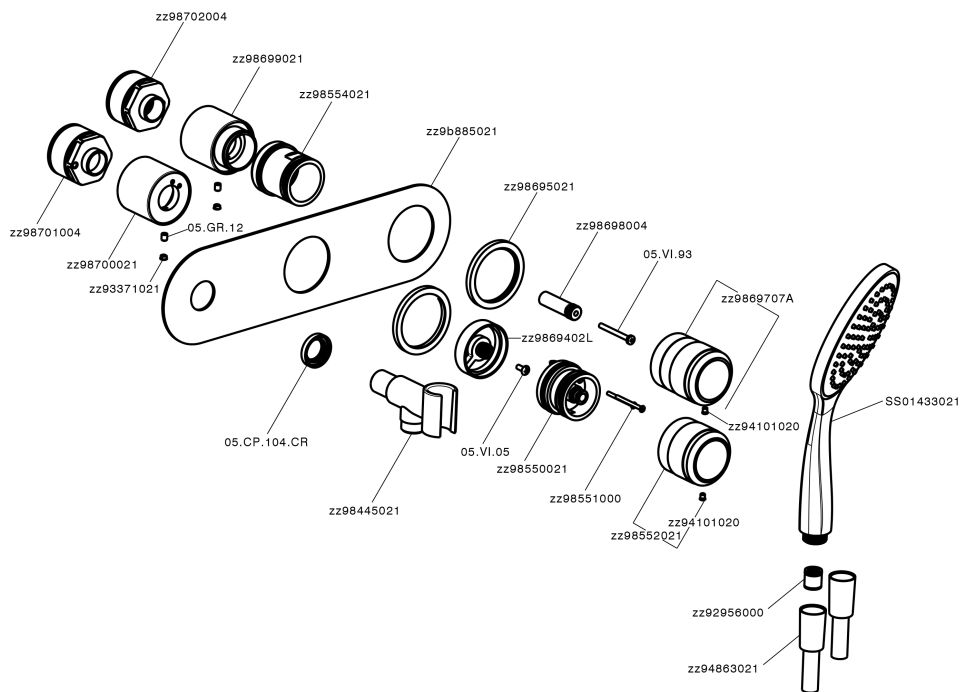

Parte esterna termostatico doccia incasso 2 uscite CHRONOS_CR019640

MODELLO **CR019640**

Parte esterna termostatico doccia incasso 2 uscite, con deviasp 2 uscite, doccetta monogetto Emotion D.130 mm in ABS, flessibile liscio SUPREME 150 cm, senza parte incasso - per art.ZB019340

FINITURE DISPONIBILI

-  **21** 21 Cromo
-  **2F** 2F Nichel Spazzolato
-  **2Q** 2Q Black Titanium

CARATTERISTICHE

Installazione **Incasso**
 Parti Incasso necessarie **ZB019340**

Termostatico

Il Termostatico Huber è il tuo personale gestore dell'acqua che ti aiuta a gestire e controllare acqua ed energia senza sprechi.

Parte esterna termostatico doccia incasso 2 uscite CHRONOS_CR019640

CR019640

<https://www.huberitalia.com/parte-esterna-termostatico-doccia-incasso-2-uscite-chronos-cr019640>

Parte incasso termostatico vasca 2 uscite INCASSO_ZB019340

MODELLO **ZB019340**

Parte incasso termostatico doccia 2 uscite, senza parte esterna

FINITURE DISPONIBILI

04 04 Senza Finitura

CARATTERISTICHE

Installazione	Incasso
Ricambio Cartuccia	24.04A.PP
Cartuccia Termostatica Plus P 8X20	
Incasso	1