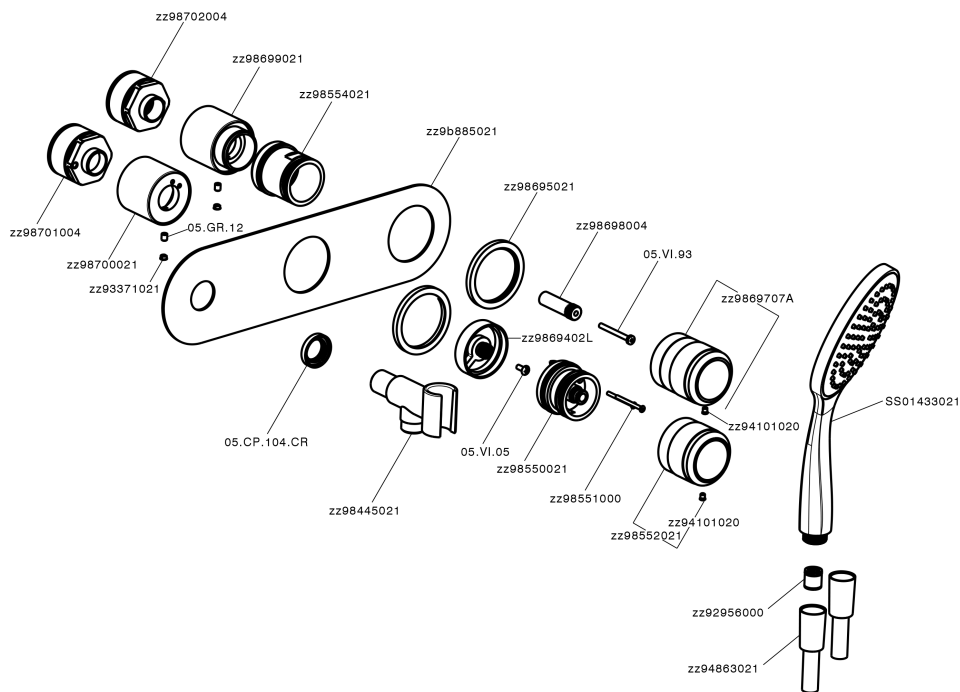

Parte esterna termostatico doccia incasso 2 uscite CHRONOS_CR019640

CR019640

<https://www.huberitalia.com/parte-esterna-termostatico-doccia-incasso-2-uscite-chronos-cr019640>

Parte incasso termostatico vasca 2 uscite INCASSO_ZB019340

ZB019340

<https://www.huberitalia.com/parte-incasso-termostatico-vasca-2-uscite-incasso-zb019340>

2026-06-29