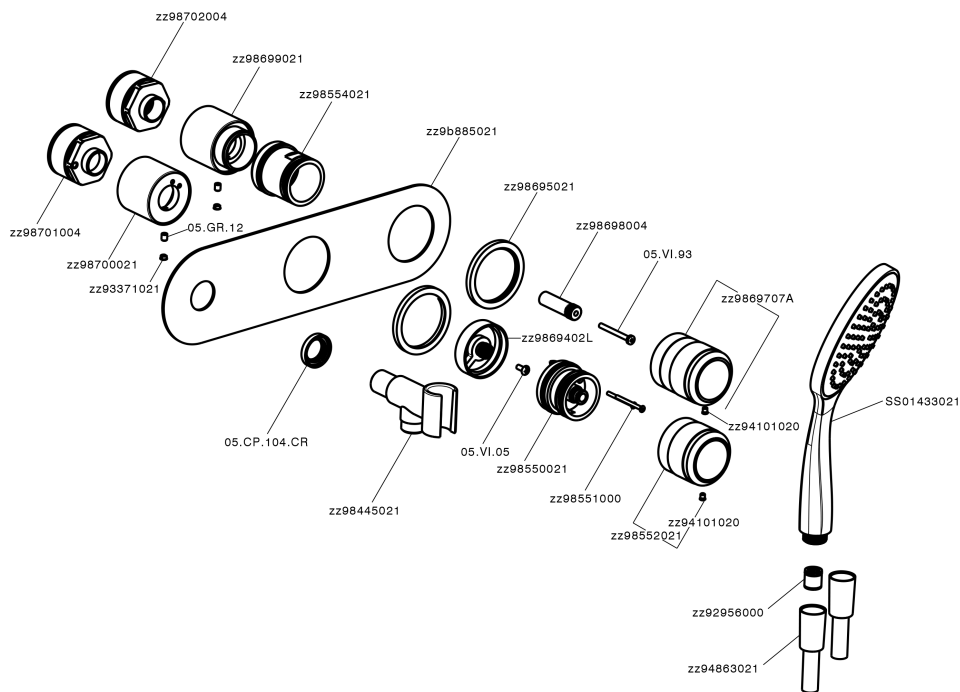

Parte esterna termostatico doccia incasso 2 uscite CHRONOS_CR019640

CR019640

<https://www.huberitalia.com/parte-esterna-termostatico-doccia-incasso-2-uscite-chronos-cr019640>

Parte incasso termostatico vasca 2 uscite INCASSO_ZB019340

ZB019340

<https://www.huberitalia.com/parte-incasso-termostatico-vasca-2-uscite-incasso-zb019340>

2026-05-15