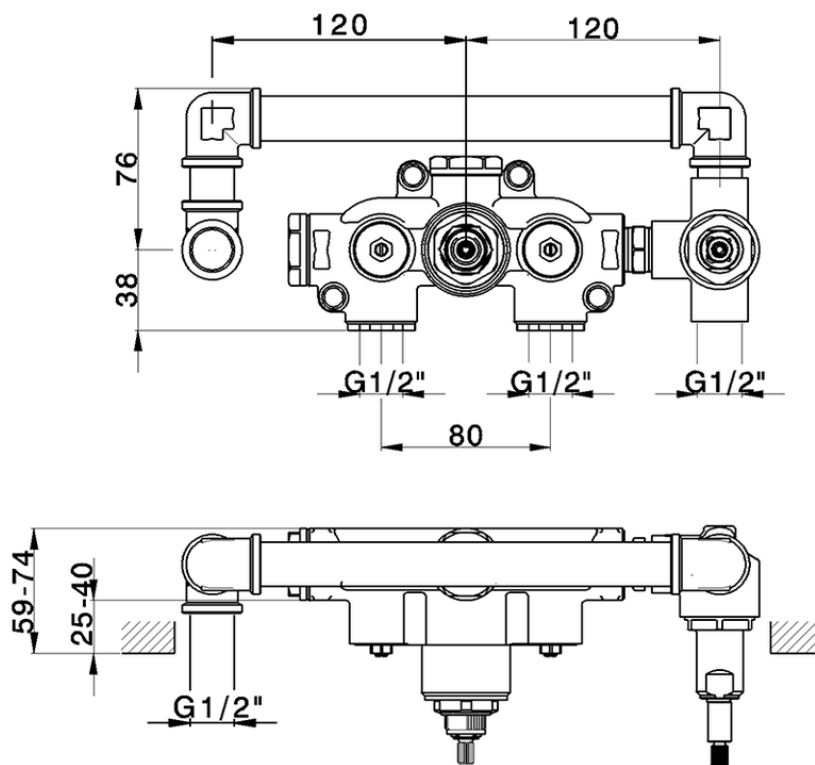

Parte esterna termostatico doccia incasso 2 uscite CHRONOS_CR019640

CR019640

<https://www.huberitalia.com/parte-esterna-termostatico-doccia-incasso-2-uscite-chronos-cr019640>

ZB019340

<https://www.huberitalia.com/parte-incasso-termostatico-vasca-2-uscite-incasso-zb019340>