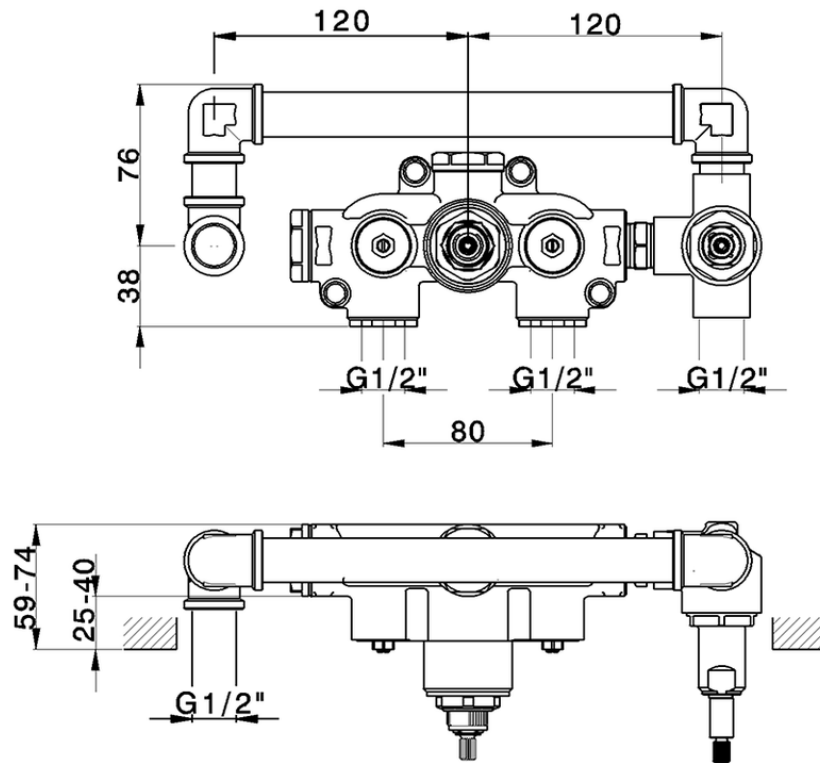

## Parte esterna termostatico doccia incasso 2 uscite CHRONOS\_CR019640

CR019640

<https://www.huberitalia.com/parte-esterna-termostatico-doccia-incasso-2-uscite-chronos-cr019640>

ZB019340

<https://www.huberitalia.com/parte-incasso-termostatico-vasca-2-uscite-incasso-zb019340>