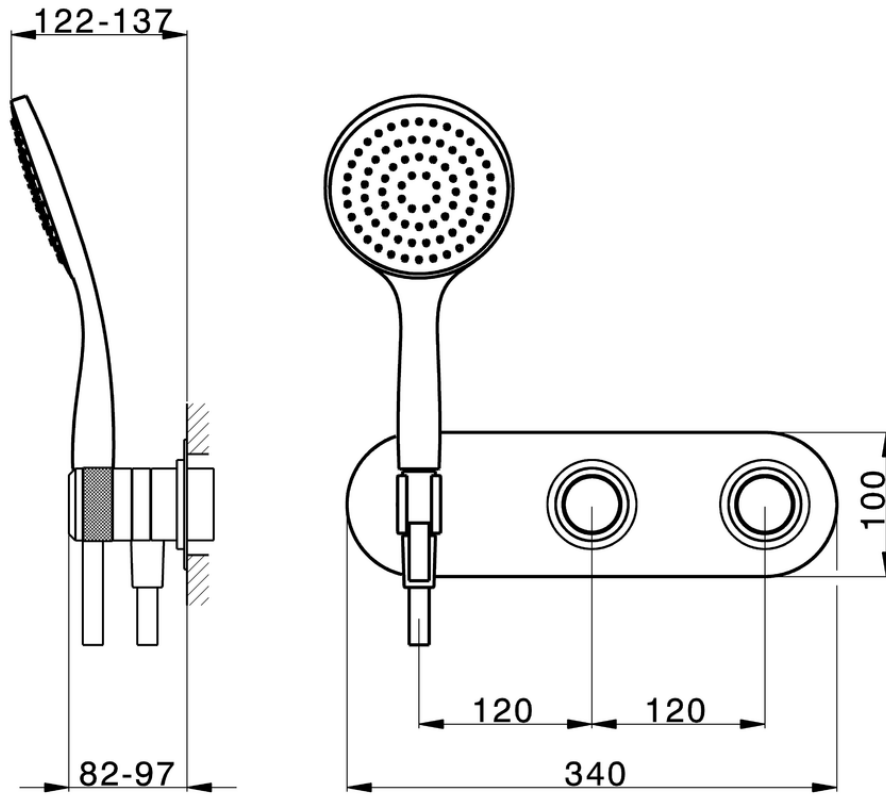

Parte esterna termostatico doccia incasso 2 uscite CHRONOS_CR019640

CR019640

<https://www.huberitalia.com/parte-esterna-termostatico-doccia-incasso-2-uscite-chronos-cr019640>

ZB019340

<https://www.huberitalia.com/parte-incasso-termostatico-vasca-2-uscite-incasso-zb019340>