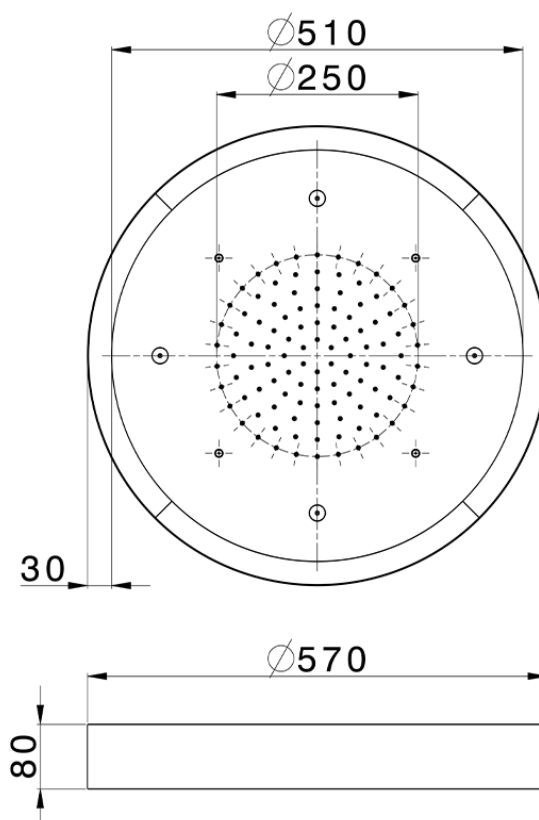

## Soffione a soffitto con cromoterapia Ø 570 mm ZEN\_ZS1C0170

ZS1C0170

<https://www.huberitalia.com/soffione-a-soffitto-con-cromoterapia-o-570-mm-zen-zs1c0170>

2026-07-01