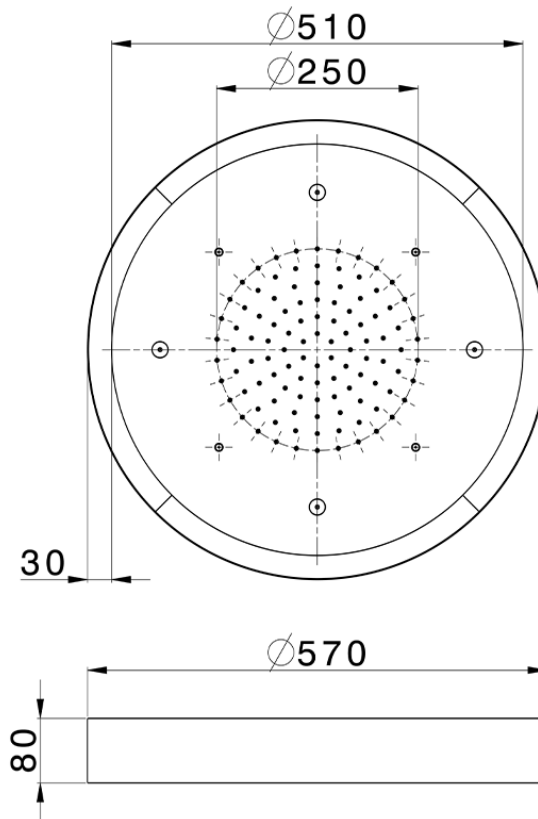

Soffione a soffitto con cromoterapia Ø 570 mm ZEN_ZS1C0170

ZS1C0170

<https://www.huberitalia.com/soffione-a-soffitto-con-cromoterapia-o-570-mm-zen-zs1c0170>

2026-04-29