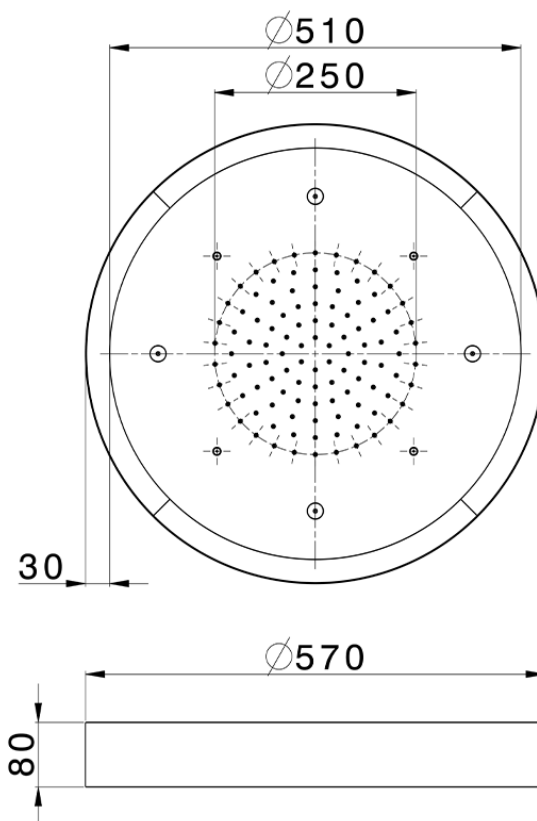

Soffione a soffitto con cromoterapia Ø 570 mm ZEN_ZS1C0170

ZS1C0170

<https://www.huberitalia.com/soffione-a-soffitto-con-cromoterapia-o-570-mm-zen-zs1c0170>

2026-07-01