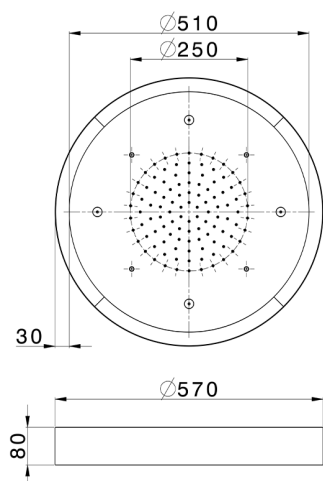

## Soffione a soffitto con cromoterapia Ø 570 mm ZEN\_ZS1C0170

MODELLO **ZS1C0170**

Soffione a soffitto con cromoterapia Ø 570 mm, con carter esterno bianco, funzioni pioggia, nebulizzazione, cromoterapia, con comando wireless, acciaio inox AISI 304