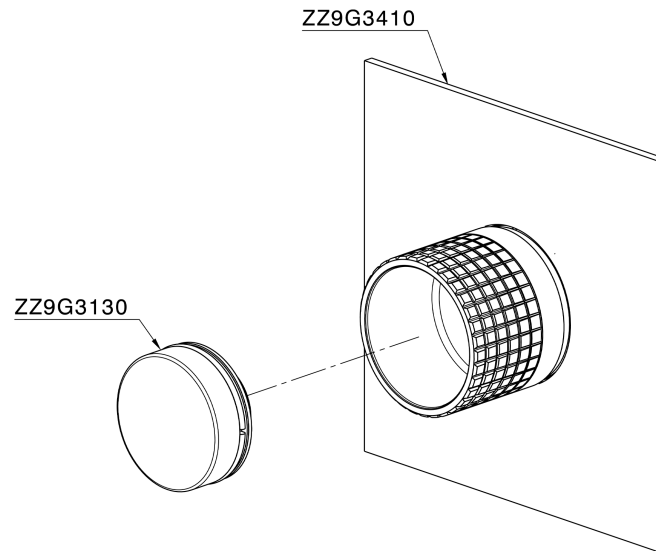

Parte esterna per singolo Push&Shower PUSH&SHOWER_PS0G6320

PS0G6320

<https://www.huberitalia.com/parte-esterna-per-singolo-pushshower-pushshower-ps0g6320>

2026-07-03