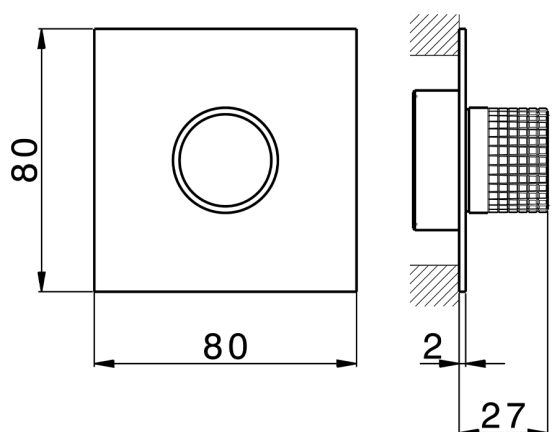

Parte esterna per singolo Push&Shower PUSH&SHOWER_PS0G6320

MODELLO **PS0G6320**

Parte esterna per singolo Push&Shower, pulsante con design quadrettato, piastra quadra 80x80 mm, per incasso Push&Shower

FINITURE DISPONIBILI