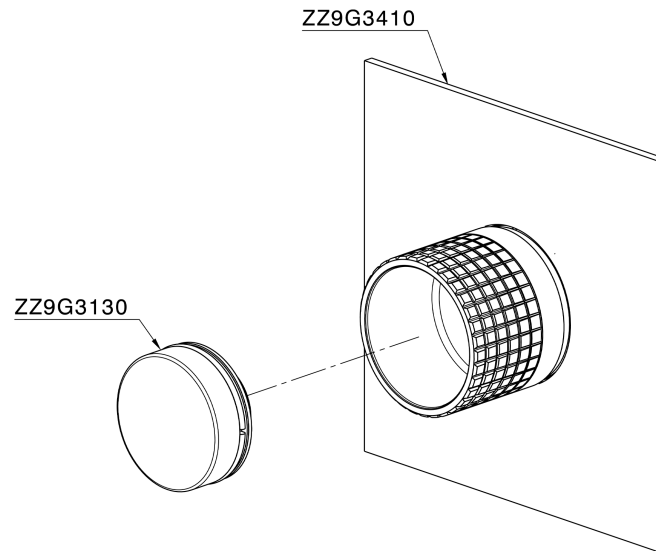

Parte esterna per singolo Push&Shower PUSH&SHOWER_PS0G6320

MODELLO **PS0G6320**

Parte esterna per singolo Push&Shower, pulsante con design quadrettato, piastra quadra 80x80 mm, per incasso Push&Shower

FINITURE DISPONIBILI

Termostatico

Il Termostatico Huber è il tuo personale gestore dell'acqua che ti aiuta a gestire e controllare acqua ed energia senza sprechi.

CARATTERISTICHE

Installazione **Incasso**
Parti Incasso necessarie **ZB0G6000**

Parte esterna per singolo Push&Shower PUSH&SHOWER_PS0G6320

PS0G6320

<https://www.huberitalia.com/parte-esterna-per-singolo-pushshower-pushshower-ps0g6320>

2026-07-03