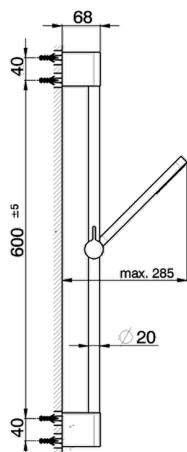

Completo doccia saliscendi Levity SHOWER_SS010600

MODELLO **SS010600**

Completo doccia saliscendi, asta 60 cm con supporto scorrevole, doccetta monogetto minimalista piatta in ABS, flessibile liscio SUPREME 150 cm

FINITURE DISPONIBILI

CARATTERISTICHE

2025-05-02