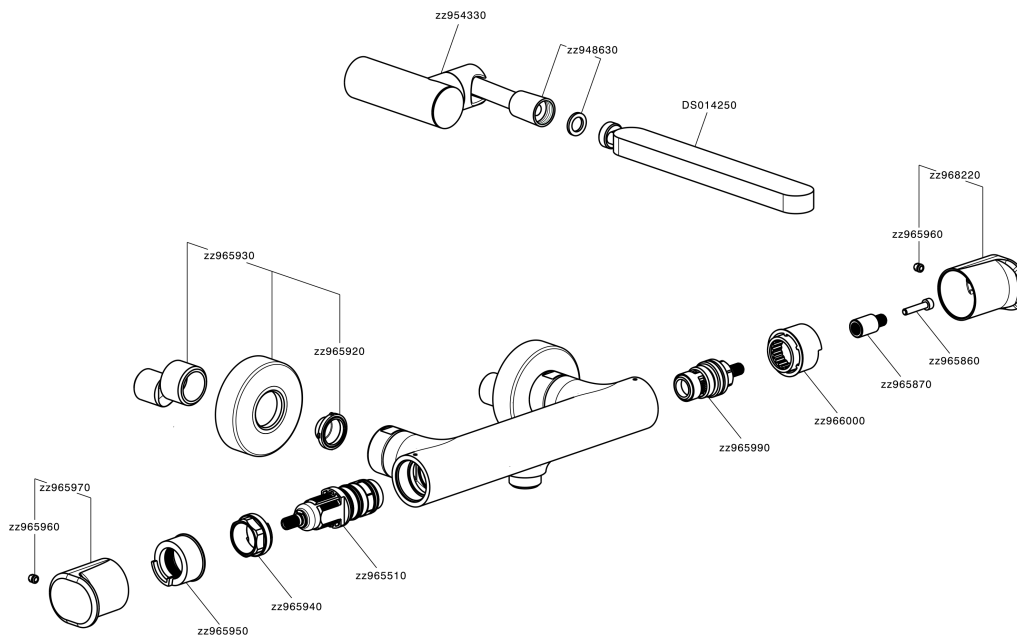

Miscelatore termostatico doccia completo LEVITY_LYD01010

MODELLO **LYD01010**

Miscelatore termostatico doccia completo, supporto doccia snodato murale, doccia monogetto minimalista piatta in ABS, flessibile liscio SUPREME 150 cm

EcoStop

Con il Dispositivo EcoStop l'apertura dell'acqua avviene con un punto duro al 50% circa della portata. Un fermo a metà apertura, da vincere con una leggera forza solo e soltanto quando ci sia una reale necessità di richiesta d'acqua alla massima portata. Ciò permette di consumare fino al 50% in meno di acqua.

SafeTouch

Il sistema SafeTouch Huber mantiene il corpo del miscelatore freddo al tatto durante il funzionamento.

Termostatico

Il Termostatico Huber è il tuo personale gestore dell'acqua che ti aiuta a gestire e controllare acqua ed energia senza sprechi.

Miscelatore termostatico doccia completo LEVITY_LYD01010

LYD01010

<https://www.huberitalia.com/miscelatore-termostatico-doccia-completo-levity-lyd01010>

2026-05-17