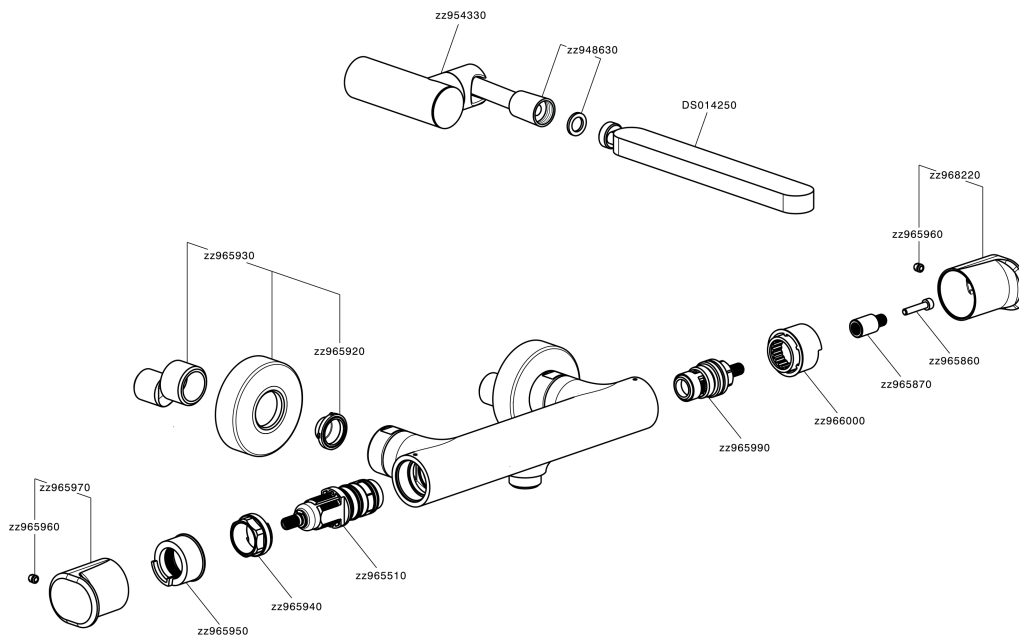

Miscelatore termostatico doccia completo LEVITY_LYD01010

MODELLO **LYD01010**

Miscelatore termostatico doccia completo, supporto doccia snodato murale, doccia monogetto minimalista piatta in ABS, flessibile liscio SUPREME 150 cm

EcoStop

Con il Dispositivo EcoStop l'apertura dell'acqua avviene con un punto duro al 50% circa della portata. Un fermo a metà apertura, da vincere con una leggera forza solo e soltanto quando ci sia una reale necessità di richiesta d'acqua alla massima portata. Ciò permette di consumare fino al 50% in meno di acqua.

SafeTouch

Il sistema SafeTouch Huber mantiene il corpo del miscelatore freddo al tatto durante il funzionamento.

Termostatico

Il Termostatico Huber è il tuo personale gestore dell'acqua che ti aiuta a gestire e controllare acqua ed energia senza sprechi.

Miscelatore termostatico doccia completo LEVITY_LYD01010

LYD01010

<https://www.huberitalia.com/miscelatore-termostatico-doccia-completo-levity-lyd01010>

2026-04-02