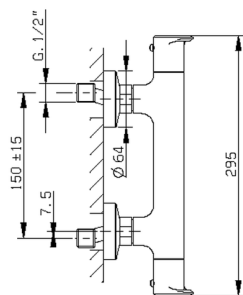

Miscelatore termostatico doccia completo LEVITY_LYD01010

MODELLO **LYD01010**

Miscelatore termostatico doccia completo, supporto doccetta snodato murale, doccetta monogetto minimalista piatta in ABS, flessibile liscio SUPREME 150 cm

FINITURE DISPONIBILI

-  **21** 21 Cromo
-  **2B** 2B Nichel Lucido
-  **2F** 2F Nichel Spazzolato
-  **40** 40 Nero Opaco
-  **4Q** 4Q Bianco Opaco

CARATTERISTICHE

Ricambio Cartuccia **ZZ96551000**

Cartuccia Termostatica TMX 25

EcoStop

Con il Dispositivo EcoStop l'apertura dell'acqua avviene con un punto duro al 50% circa della portata. Un fermo a metà apertura, da vincere con una leggera forza solo e soltanto quando ci sia una reale necessità di richiesta d'acqua alla massima portata. Ciò permette di consumare fino al 50% in meno di acqua.