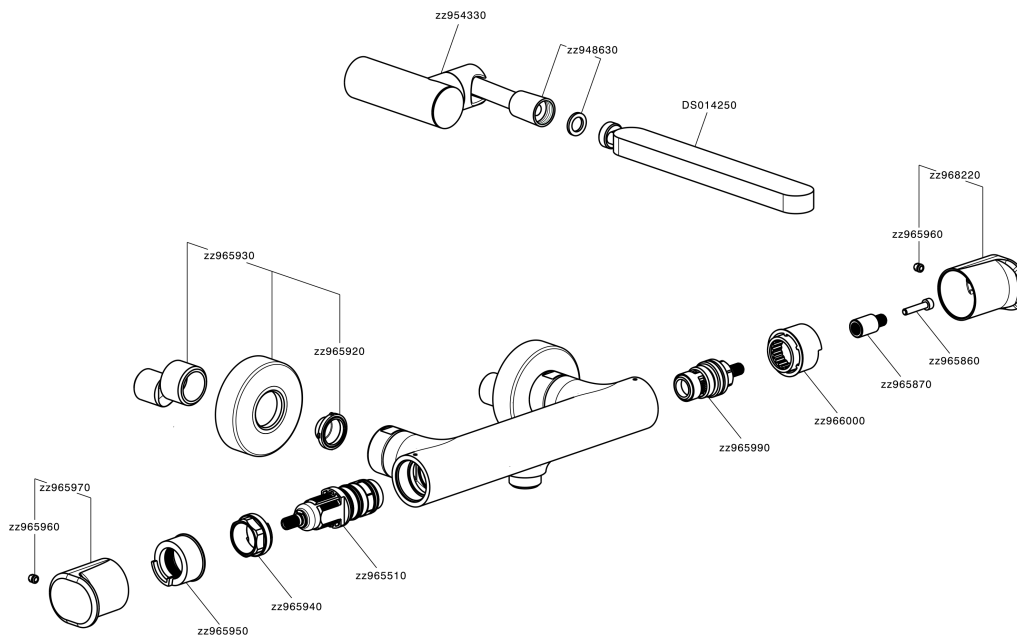

Miscelatore termostatico doccia completo LEVITY_LYD01010

MODELLO **LYD01010**

Miscelatore termostatico doccia completo, supporto doccetta snodato murale, doccetta monogetto minimalista piatta in ABS, flessibile liscio SUPREME 150 cm

EcoStop

Con il Dispositivo EcoStop l'apertura dell'acqua avviene con un punto duro al 50% circa della portata. Un fermo a metà apertura, da vincere con una leggera forza solo e soltanto quando ci sia una reale necessità di richiesta d'acqua alla massima portata. Ciò permette di consumare fino al 50% in meno di acqua.

SafeTouch

Il sistema SafeTouch Huber mantiene il corpo del miscelatore freddo al tatto durante il funzionamento.

Termostatico

Il Termostatico Huber è il tuo personale gestore dell'acqua che ti aiuta a gestire e controllare acqua ed energia senza sprechi.

Miscelatore termostatico doccia completo LEVITY_LYD01010

LYD01010

<https://www.huberitalia.com/miscelatore-termostatico-doccia-completo-levity-lyd01010>

2026-06-24