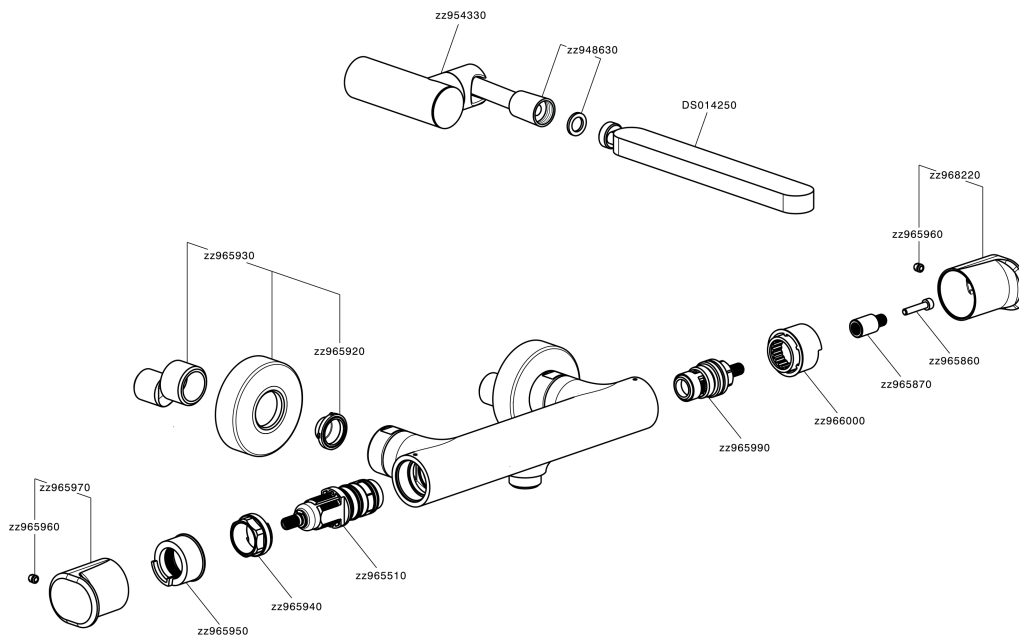

Miscelatore termostatico doccia completo LEVITY_LYD01010

MODELLO **LYD01010**

Miscelatore termostatico doccia completo, supporto doccia snodato murale, doccia monogetto minimalista piatta in ABS, flessibile liscio SUPREME 150 cm

EcoStop

Con il Dispositivo EcoStop l'apertura dell'acqua avviene con un punto duro al 50% circa della portata. Un fermo a metà apertura, da vincere con una leggera forza solo e soltanto quando ci sia una reale necessità di richiesta d'acqua alla massima portata. Ciò permette di consumare fino al 50% in meno di acqua.

SafeTouch

Il sistema SafeTouch Huber mantiene il corpo del miscelatore freddo al tatto durante il funzionamento.

Termostatico

Il Termostatico Huber è il tuo personale gestore dell'acqua che ti aiuta a gestire e controllare acqua ed energia senza sprechi.

Miscelatore termostatico doccia completo LEVITY_LYD01010

LYD01010

<https://www.huberitalia.com/miscelatore-termostatico-doccia-completo-levity-lyd01010>

2026-06-08