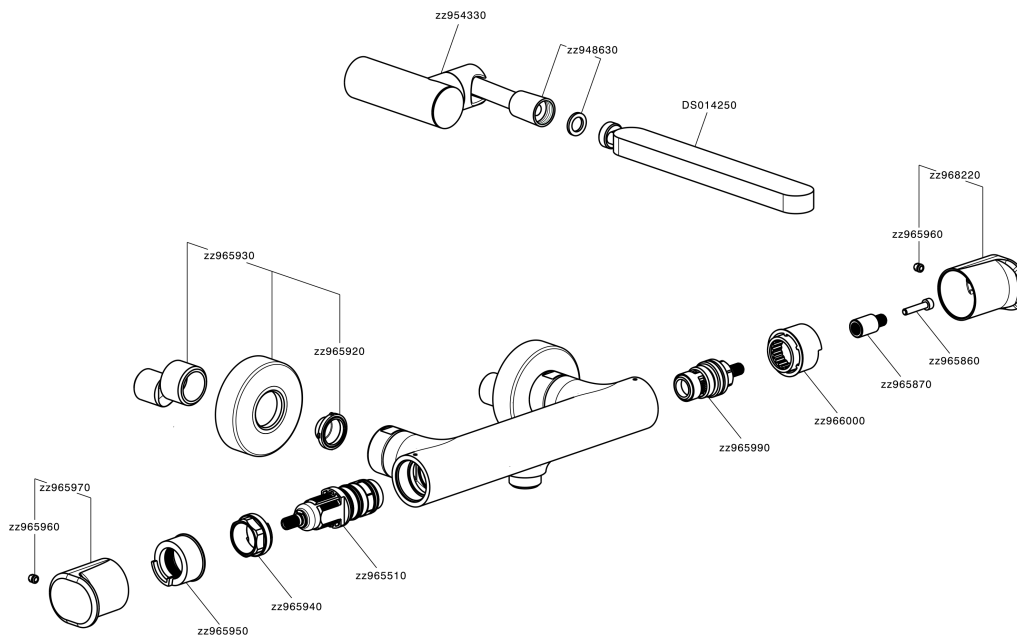

Miscelatore termostatico doccia completo LEVITY_LYD01010

MODELLO **LYD01010**

Miscelatore termostatico doccia completo, supporto doccetta snodato murale, doccetta monogetto minimalista piatta in ABS, flessibile liscio SUPREME 150 cm

EcoStop

Con il Dispositivo EcoStop l'apertura dell'acqua avviene con un punto duro al 50% circa della portata. Un fermo a metà apertura, da vincere con una leggera forza solo e soltanto quando ci sia una reale necessità di richiesta d'acqua alla massima portata. Ciò permette di consumare fino al 50% in meno di acqua.

SafeTouch

Il sistema SafeTouch Huber mantiene il corpo del miscelatore freddo al tatto durante il funzionamento.

Termostatico

Il Termostatico Huber è il tuo personale gestore dell'acqua che ti aiuta a gestire e controllare acqua ed energia senza sprechi.

Miscelatore termostatico doccia completo LEVITY_LYD01010

LYD01010

<https://www.huberitalia.com/miscelatore-termostatico-doccia-completo-levity-lyd01010>

2026-04-14