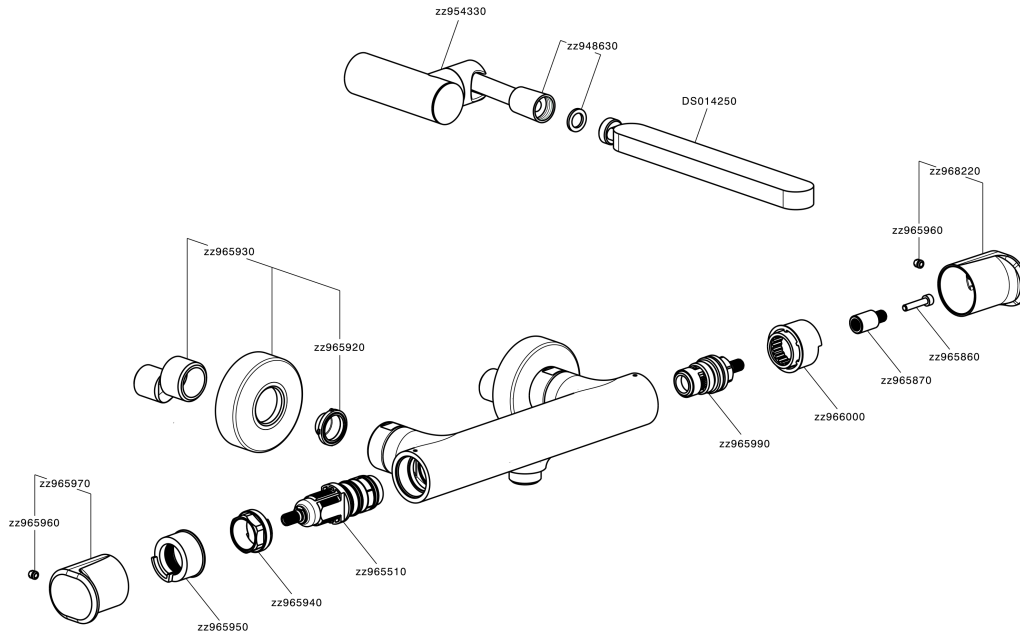

Miscelatore termostatico doccia completo LEVITY_LYD01010

MODELLO **LYD01010**

Miscelatore termostatico doccia completo, supporto doccia snodato murale, doccia monogetto minimalista piatta in ABS, flessibile liscio SUPREME 150 cm

EcoStop

Con il Dispositivo EcoStop l'apertura dell'acqua avviene con un punto duro al 50% circa della portata. Un fermo a metà apertura, da vincere con una leggera forza solo e soltanto quando ci sia una reale necessità di richiesta d'acqua alla massima portata. Ciò permette di consumare fino al 50% in meno di acqua.

SafeTouch

Il sistema SafeTouch Huber mantiene il corpo del miscelatore freddo al tatto durante il funzionamento.

Termostatico

Il Termostatico Huber è il tuo personale gestore dell'acqua che ti aiuta a gestire e controllare acqua ed energia senza sprechi.

Miscelatore termostatico doccia completo LEVITY_LYD01010

LYD01010

<https://www.huberitalia.com/miscelatore-termostatico-doccia-completo-levity-lyd01010>

2026-05-17