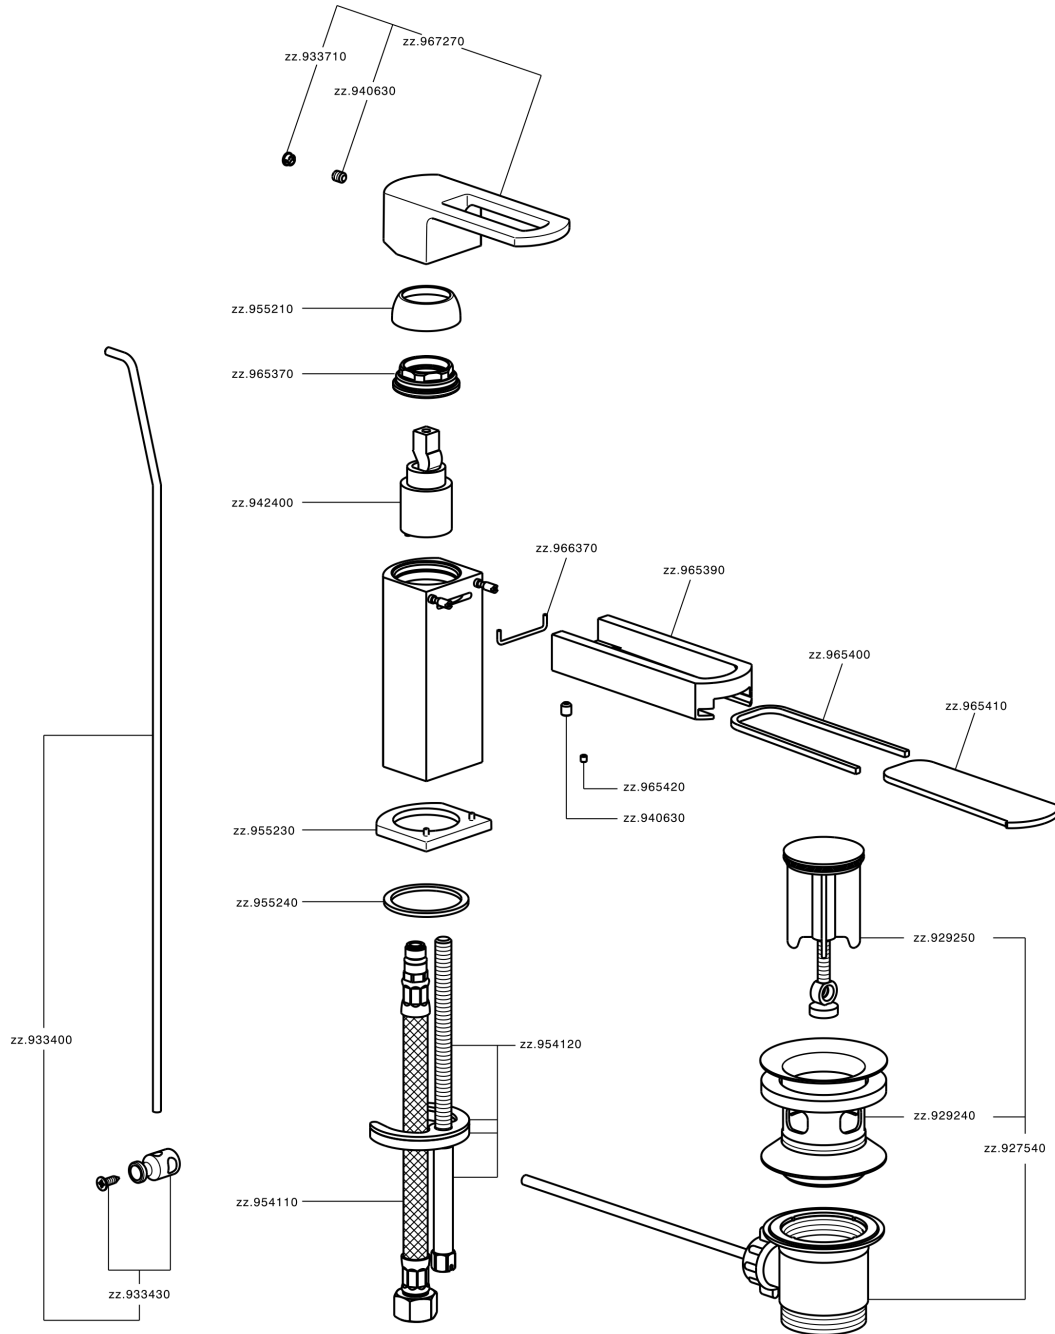

Miscelatore monocomando lavabo DADO_DC000510

MODELLO **DC000510**

Miscelatore monocomando lavabo, con scarico automatico 1"1/4, flex inox G.3/8", inserto bocca disponibile in finitura cromo o fumé

FINITURE DISPONIBILI

- 
21 21 Cromo
- 
2F 2F Nichel Spazzolato
- 
6U 6U Cromo/Fumé

CARATTERISTICHE

Ricambio Cartuccia **ZZ94240000**

Cartuccia Monocomando 25 mm

Miscelatore monocomando lavabo DADO_DC000510

DC000510

<https://www.huberitalia.com/miscelatore-monocomando-lavabo-dado-dc000510>