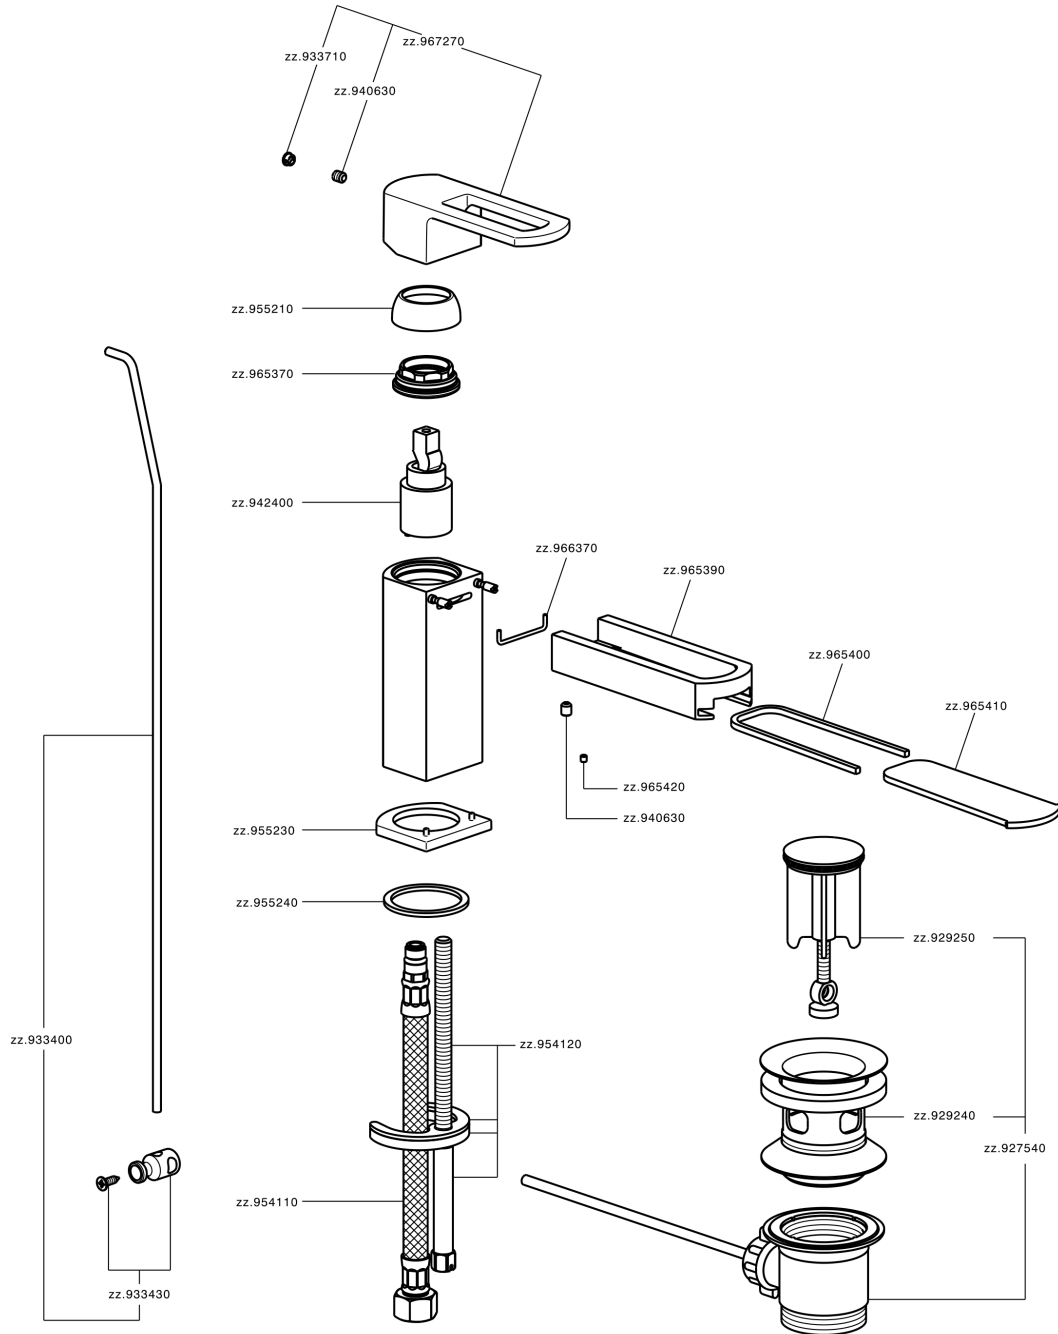

Miscelatore monocomando lavabo DADO_DC000510

DC000510

<https://www.huberitalia.com/miscelatore-monocomando-lavabo-dado-dc000510>

2026-06-14