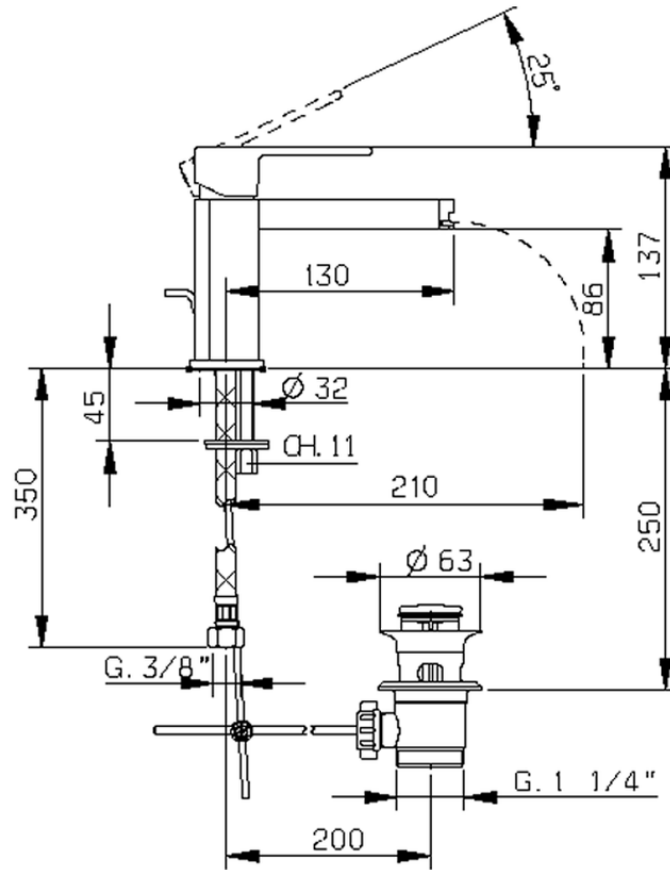

Miscelatore monocomando lavabo DADO_DC000510

DC000510

<https://www.huberitalia.com/miscelatore-monocomando-lavabo-dado-dc000510>

2026-06-14