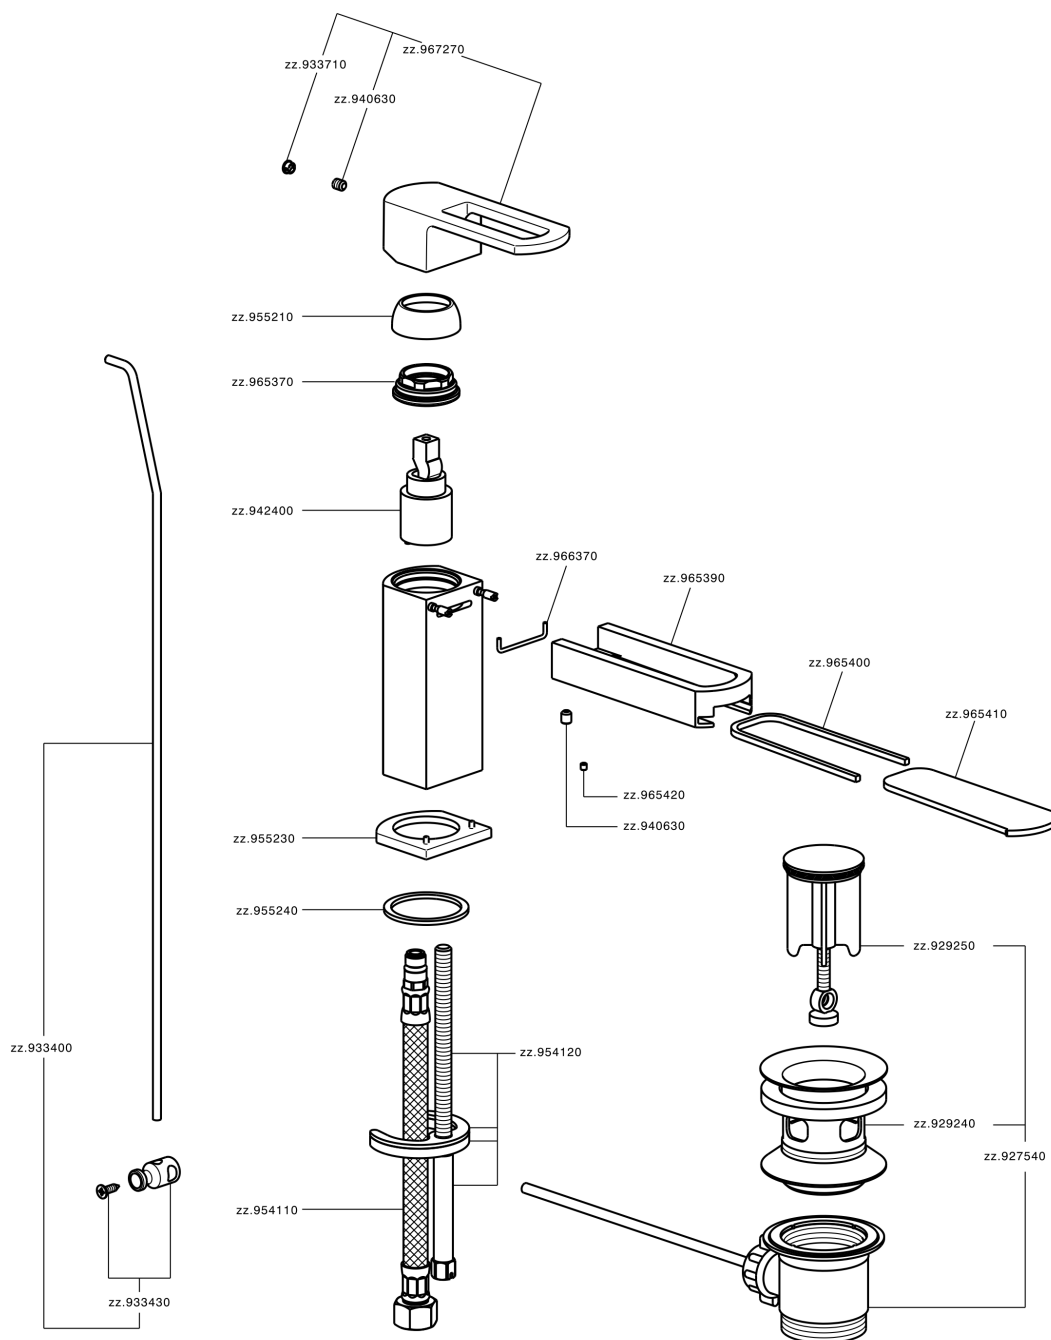

Miscelatore monocomando lavabo DADO_DC000510

DC000510

<https://www.huberitalia.com/miscelatore-monocomando-lavabo-dado-dc000510>

2026-04-30