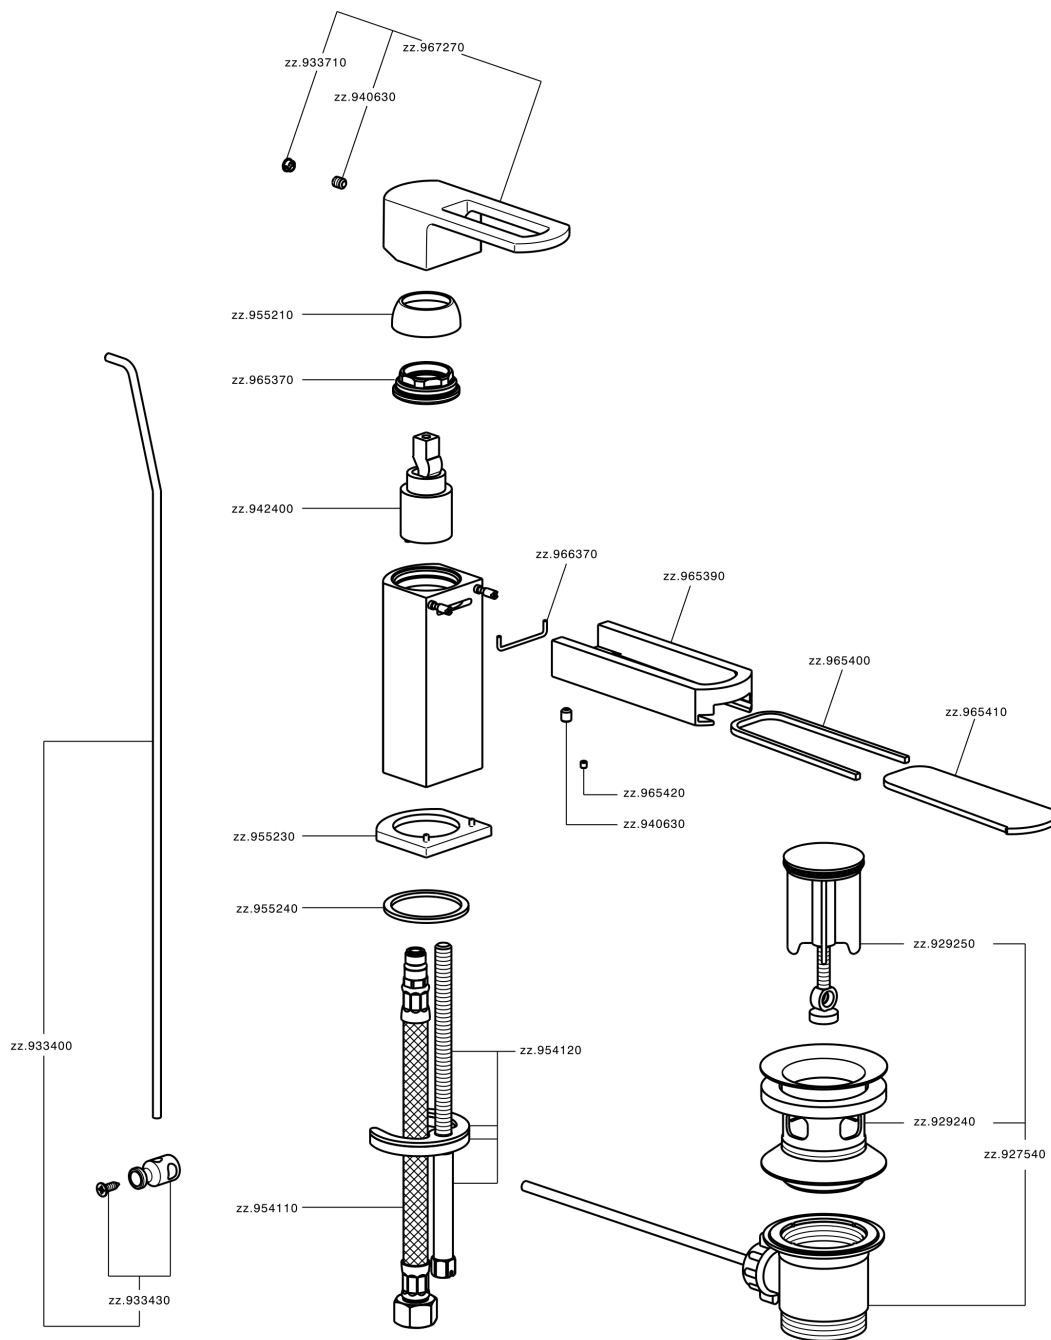

Miscelatore monocomando lavabo DADO_DC000510

DC000510

<https://www.huberitalia.com/miscelatore-monocomando-lavabo-dado-dc000510>

2026-06-15