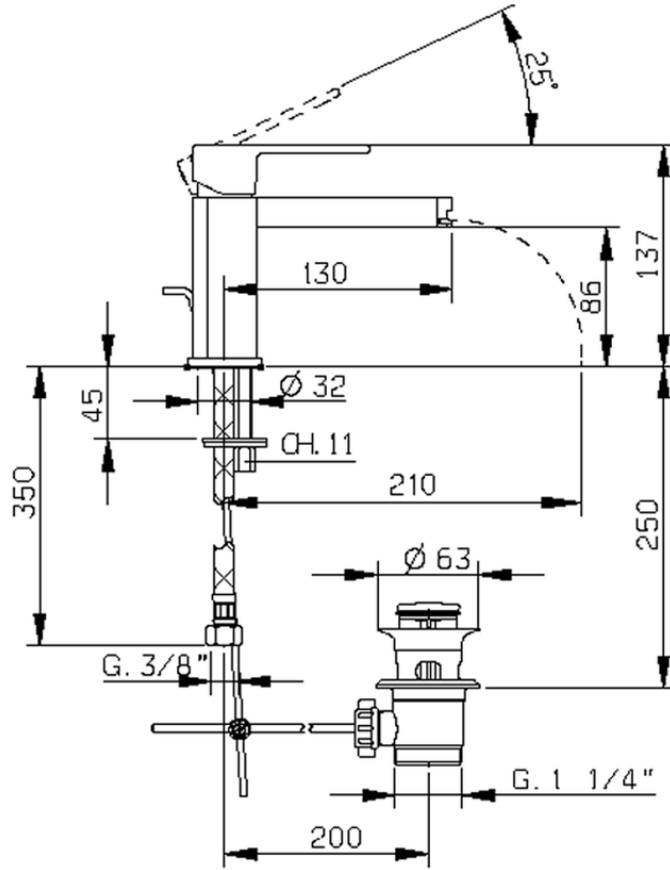

Miscelatore monocomando lavabo DADO_DC000510

DC000510

<https://www.huberitalia.com/miscelatore-monocomando-lavabo-dado-dc000510>

2026-06-15