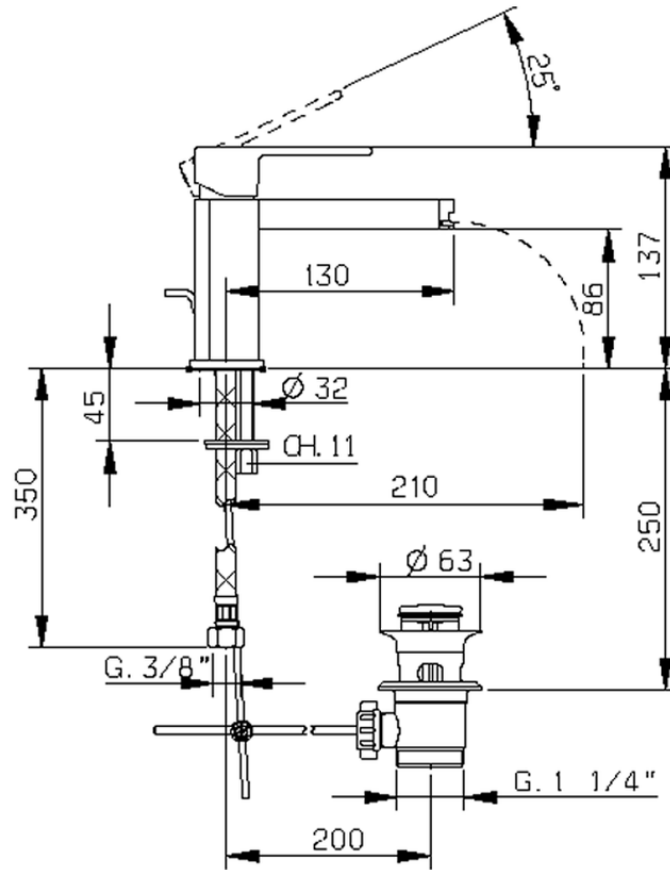

Miscelatore monocomando lavabo DADO\_DC000510

DC000510

<https://www.huberitalia.com/miscelatore-monocomando-lavabo-dado-dc000510>

2026-04-30