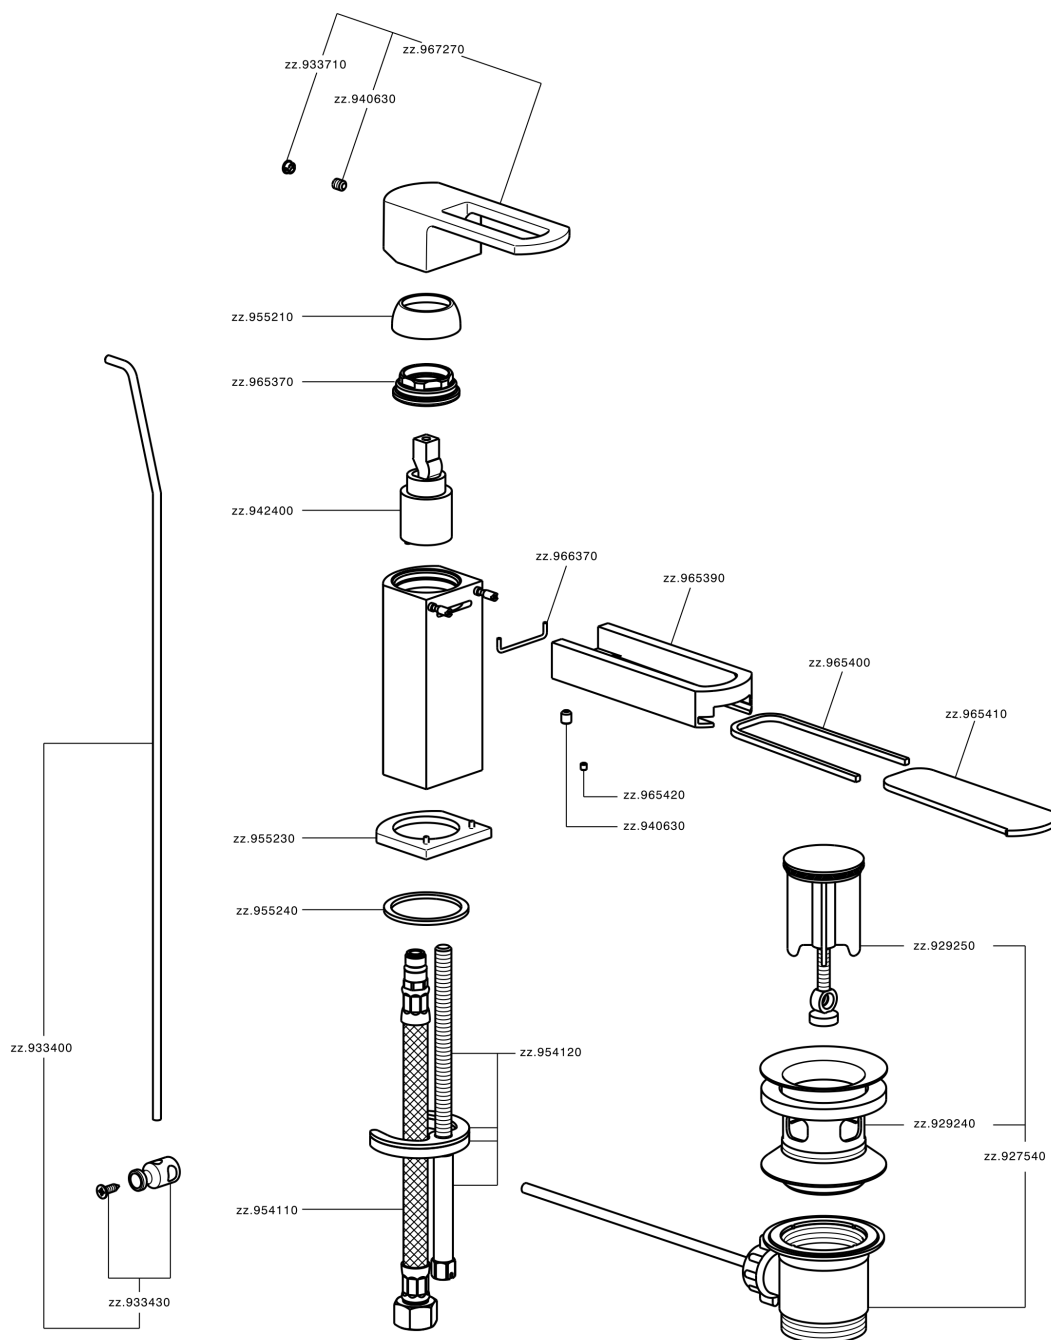

Miscelatore monocomando lavabo DADO_DC000510

MODELLO **DC000510**

Miscelatore monocomando lavabo, con scarico automatico 1"1/4, flex inox G.3/8", inserto bocca disponibile in finitura cromo o fumé

FINITURE DISPONIBILI

-  **21** 21 Cromo
-  **2F** 2F Nichel Spazzolato
-  **6U** 6U Cromo/Fumé

CARATTERISTICHE

Ricambio Cartuccia **ZZ94240000**

Cartuccia Monocomando 25 mm

Miscelatore monocomando lavabo DADO_DC000510

DC000510

<https://www.huberitalia.com/miscelatore-monocomando-lavabo-dado-dc000510>

2026-06-15