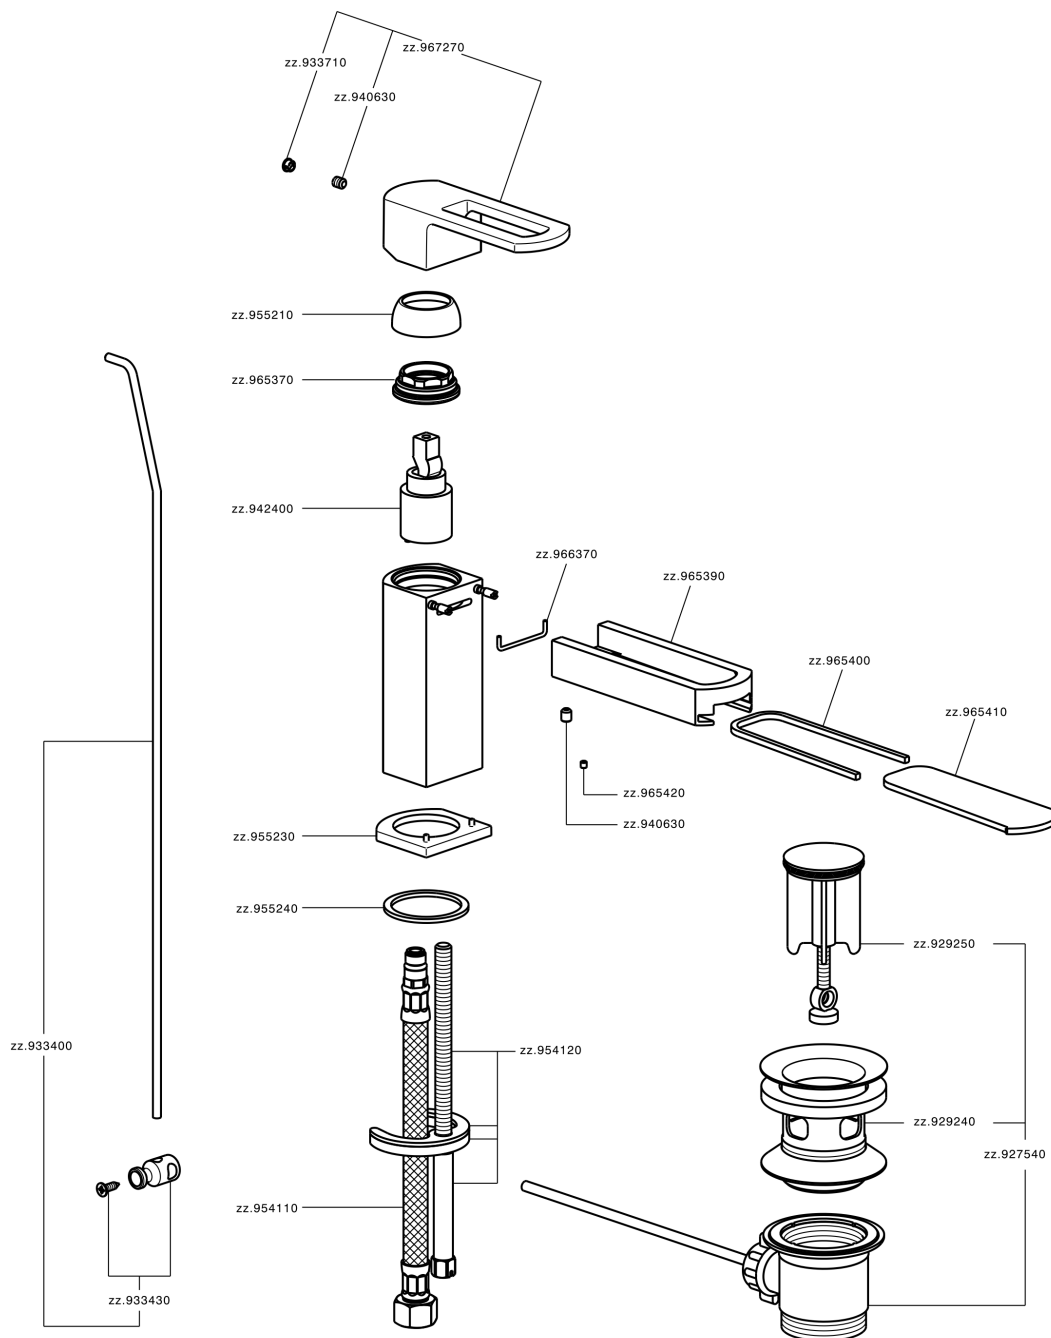

## Miscelatore monocomando lavabo DADO\_DC000510

MODELLO **DC000510**

Miscelatore monocomando lavabo, con scarico automatico 1"1/4, flex inox G.3/8", inserto bocca disponibile in finitura cromo o fumé

### CARATTERISTICHE

Ricambio Cartuccia **ZZ94240000**

**Cartuccia Monocomando 25 mm**

## Miscelatore monocomando lavabo DADO\_DC000510

DC000510

<https://www.huberitalia.com/miscelatore-monocomando-lavabo-dado-dc000510>

2026-06-15