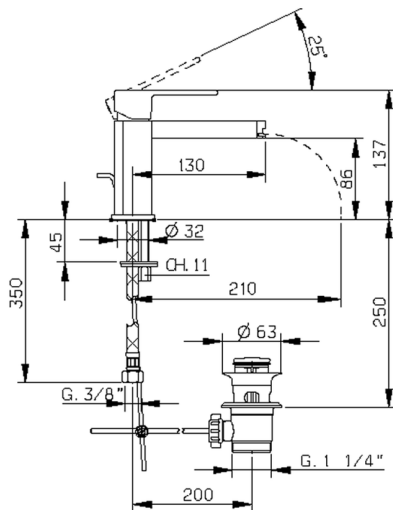

## Miscelatore monocomando lavabo DADO\_DC000510

MODELLO **DC000510**

Miscelatore monocomando lavabo, con scarico automatico 1"1/4, flex inox G.3/8", inserto bocca disponibile in finitura cromo o fumé

### CARATTERISTICHE

Ricambio Cartuccia **ZZ94240000**

**Cartuccia Monocomando 25 mm**