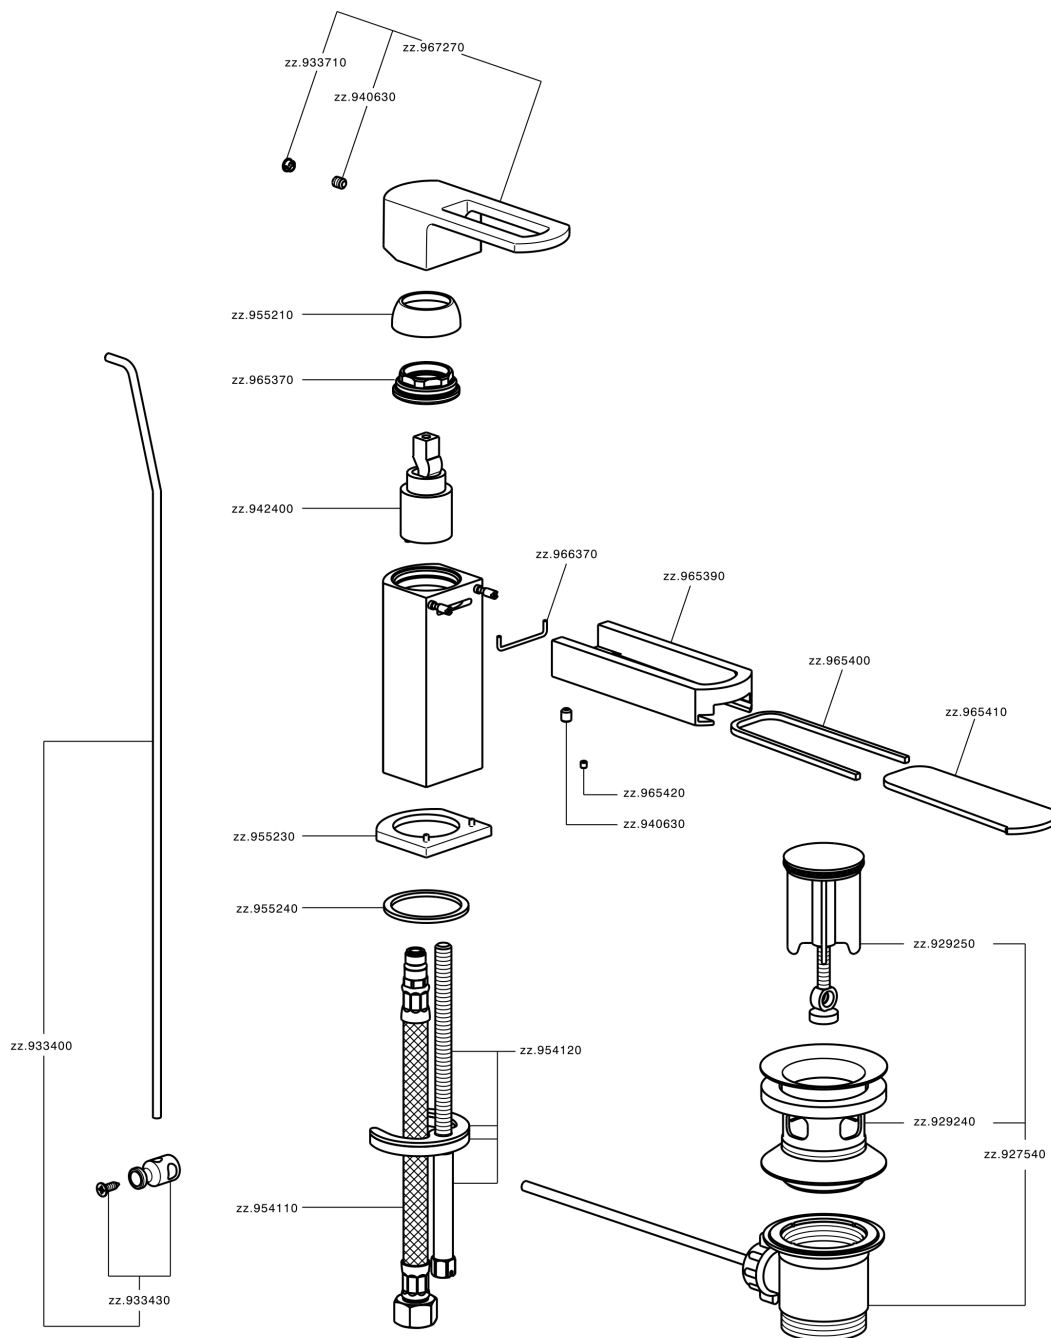

Miscelatore monocomando lavabo DADO_DC000510

DC000510

<https://www.huberitalia.com/miscelatore-monocomando-lavabo-dado-dc000510>

2026-06-15