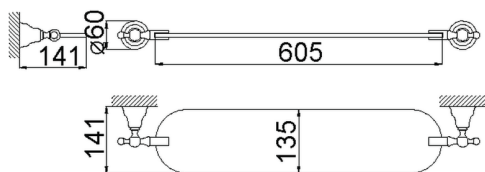

Mensola CROISETTE_4032.01H.

MODELLO **4032.01H.**

Mensola, 60 cm in vetro

FINITURE DISPONIBILI

2W 2W Oro Spazzolato

CARATTERISTICHE

2026-04-30