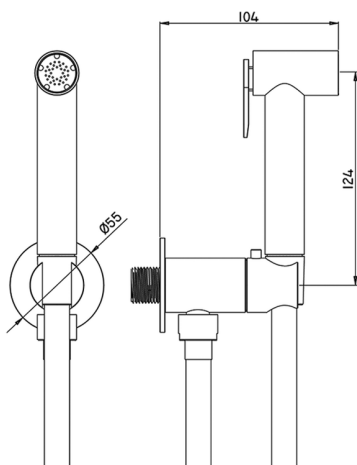

Set doccetta igienica completo IDROSCOPINI_TT007925

MODELLO **TT007925**

Set doccetta igienica completo, supporto murale tondo, apertura acqua singola, doccetta igienica in Ottone, flex PVC 120 cm

FINITURE DISPONIBILI

CARATTERISTICHE

Doccetta igienica

Doccetta Igienica

Doccetta igienica multiforo, per la cura dell'igiene personale.

2026-07-01