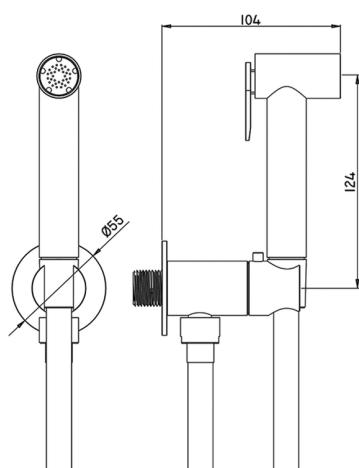

## Set doccetta igienica completo IDROSCOPINI\_TT007925

MODELLO **TT007925**

Set doccetta igienica completo, supporto murale tondo, apertura acqua singola, doccetta igienica in Ottone, flex PVC 120 cm

FINITURE DISPONIBILI

CARATTERISTICHE

**Doccetta igienica**