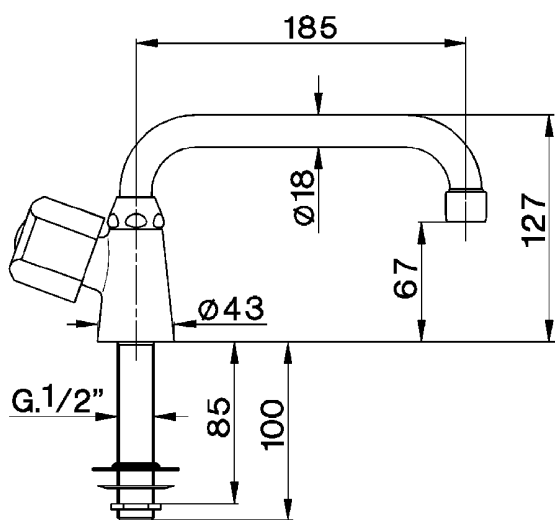

Rubinetto monoacqua EVA_EV000750

MODELLO **EV000750**

Rubinetto monoacqua, senza scarico automatico, senza maniglia

FINITURE DISPONIBILI

CARATTERISTICHE

2026-04-17