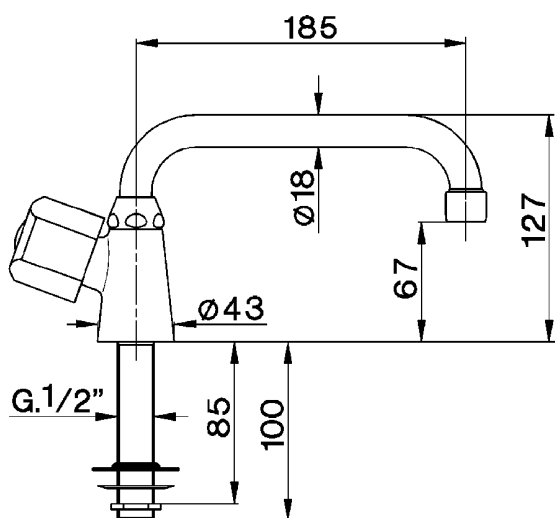

## Rubinetto monoacqua EVA\_EV000750

MODELLO **EV000750**

Rubinetto monoacqua, senza scarico automatico, senza maniglia

FINITURE DISPONIBILI

CARATTERISTICHE

2026-06-28