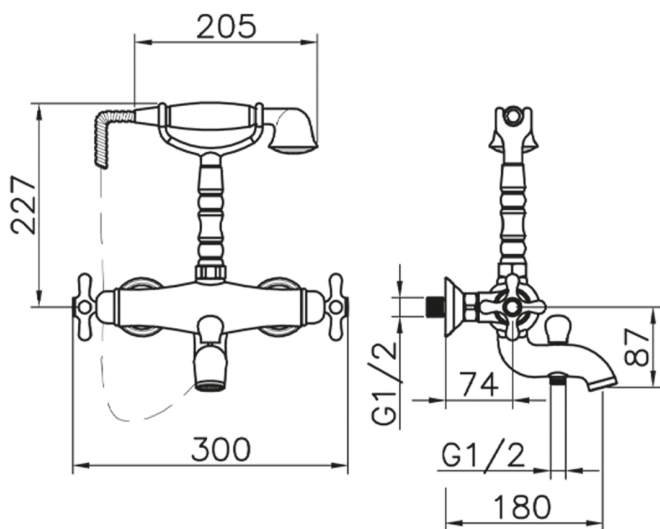

## Miscelatore termostatico vasca CROISETTE\_VTT33010

MODELLO **CST33010**

Miscelatore termostatico vasca, supporto doccetta su forcella, doccetta monogetto Classica in Ottone D.53 mm, flex Ottone 150 cm

FINITURE DISPONIBILI

**2W** 2W Oro Spazzolato

CARATTERISTICHE

Ricambio Cartuccia **24.04A.PP**

**Cartuccia Termostatica Plus P 8X20**