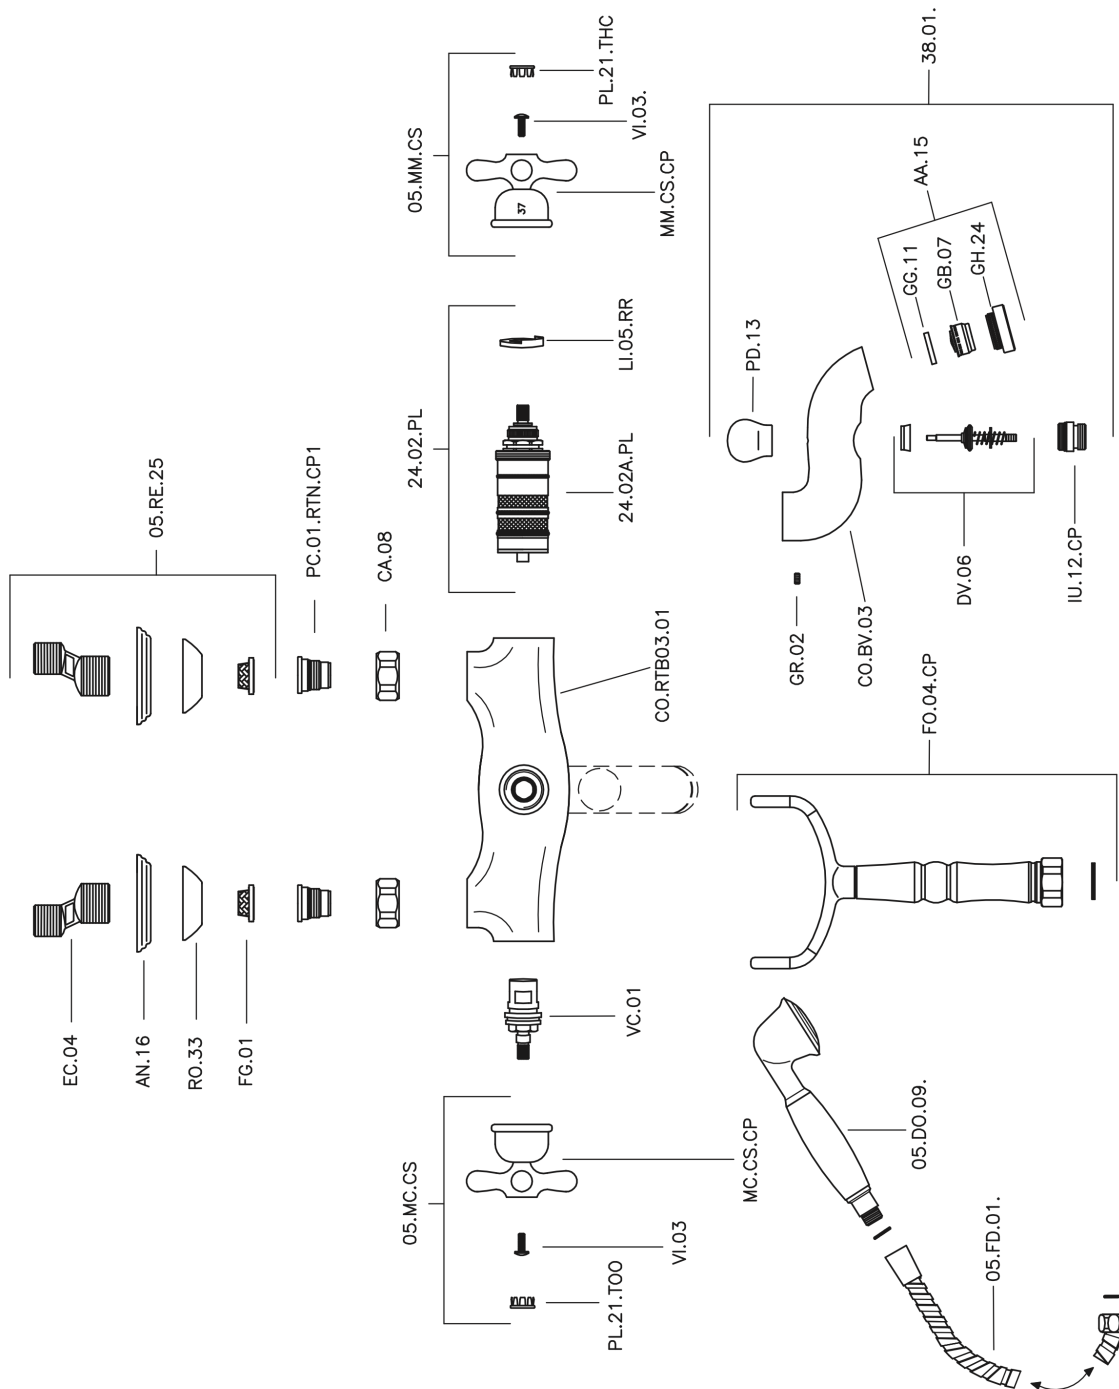

## Miscelatore termostatico vasca CROISETTE\_VTT33010

MODELLO **CST33010**

Miscelatore termostatico vasca, supporto doccetta su forcella, doccetta monogetto Classica in Ottone D.53 mm, flex Ottone 150 cm

FINITURE DISPONIBILI

**2W** 2W Oro Spazzolato

CARATTERISTICHE

Ricambio Cartuccia **24.04A.PP**

**Cartuccia Termostatica Plus P 8X20**

### Termostatico

Il Termostatico Huber è il tuo personale gestore dell'acqua che ti aiuta a gestire e controllare acqua ed energia senza sprechi.

## Miscelatore termostatico vasca CROISSETTE\_VTT33010

CST33010

<https://www.huberitalia.com/miscelatore-termostatico-vasca-croisette-vtt33010>

2026-06-30