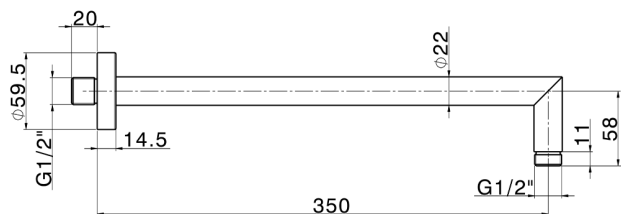

Braccio doccia SHOWER_SS013380

MODELLO **SS013380**

Braccio doccia, L.350 mm D.20,5 mm, Ottone

FINITURE DISPONIBILI

- **21** 21 Cromo
- **2B** 2B Nichel Lucido
- **2P** 2P Oro Rosa
- **40** 40 Nero Opaco
- **4Q** 4Q Bianco Opaco
- **2W** 2W Oro Spazzolato

CARATTERISTICHE

2026-06-29