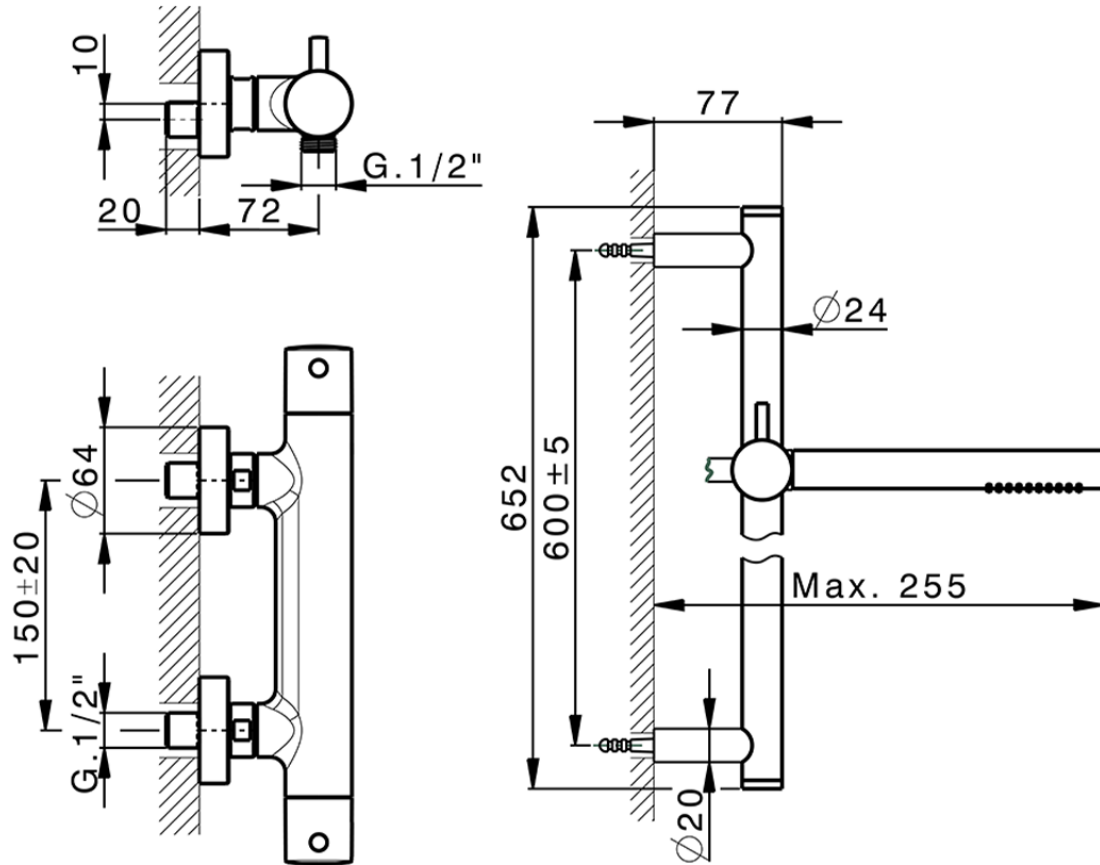

## Miscelatore termostatico doccia con saliscendi M32\_MTS01010

MTS01010

<https://www.huberitalia.com/miscelatore-termostatico-doccia-con-saliscendi-m32-mts01010>

2026-07-01