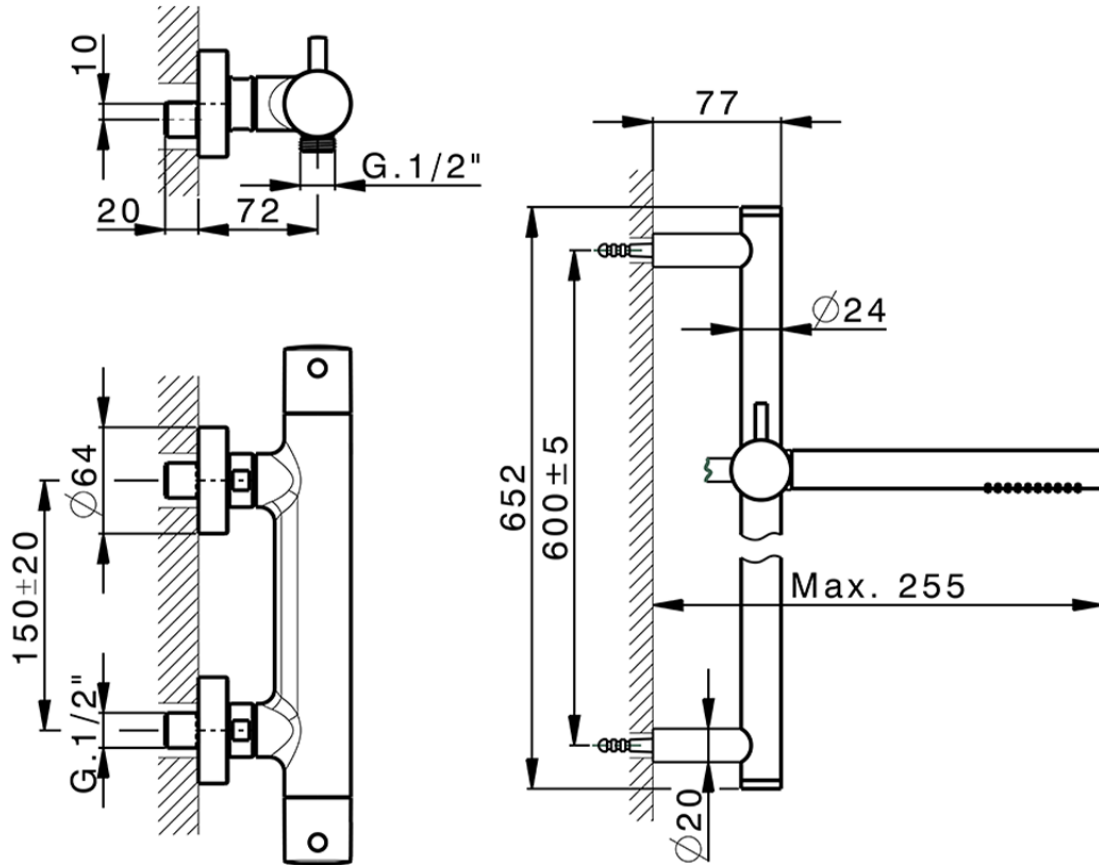

Miscelatore termostatico doccia con saliscendi M32_MTS01010

MTS01010

<https://www.huberitalia.com/miscelatore-termostatico-doccia-con-saliscendi-m32-mts01010>

2026-06-24