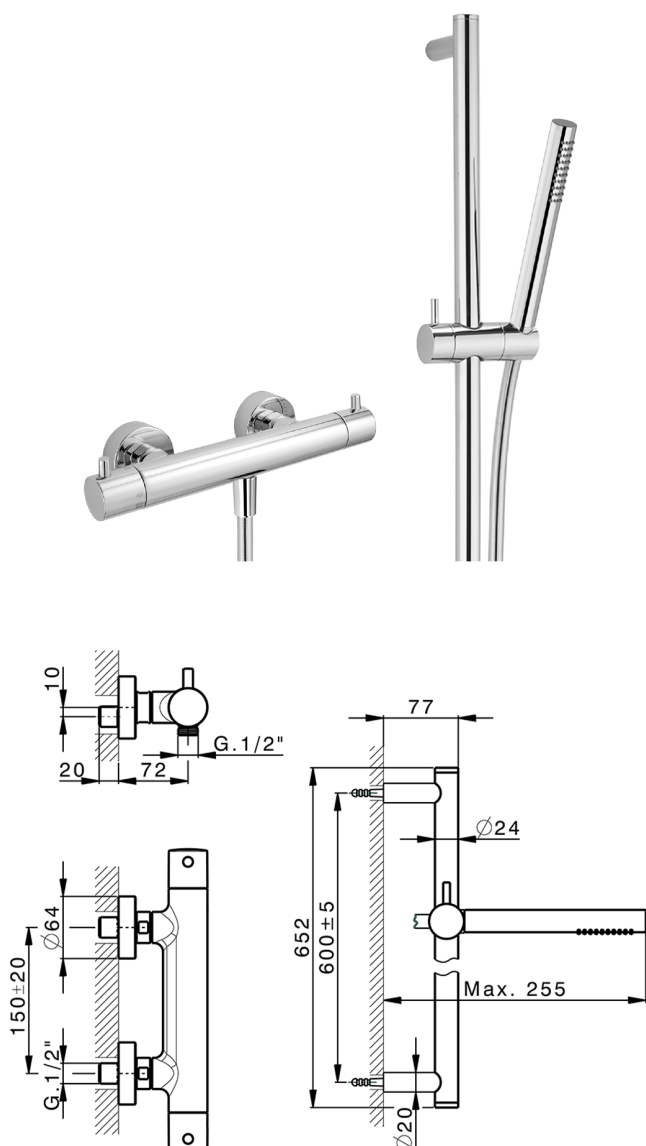

Miscelatore termostatico doccia con saliscendi M32_MTS01010

MODELLO **MTS01010**

Miscelatore termostatico doccia con saliscendi, asta saliscendi 60 cm con supporto scorrevole, doccia monogetto D.23 mm in Ottone, flessibile liscio SUPREME 150 cm

FINITURE DISPONIBILI

-  **21** 21 Cromo
-  **26** 26 Vecchio Rame
-  **2F** 2F Nichel Spazzolato
-  **2W** 2W Oro Spazzolato
-  **40** 40 Nero Opaco
-  **4Q** 4Q Bianco Opaco

CARATTERISTICHE

Ricambio Cartuccia **22.04A.AR - ZZ97279004**

Cartuccia Termostatica Argo 2 (filtro lungo)

EcoStop

Con il Dispositivo EcoStop l'apertura dell'acqua avviene con un punto duro al 50% circa della portata. Un fermo a metà apertura, da vincere con una leggera forza solo e soltanto quando ci sia una reale necessità di richiesta d'acqua alla massima portata. Ciò permette di consumare fino al 50% in meno di acqua.