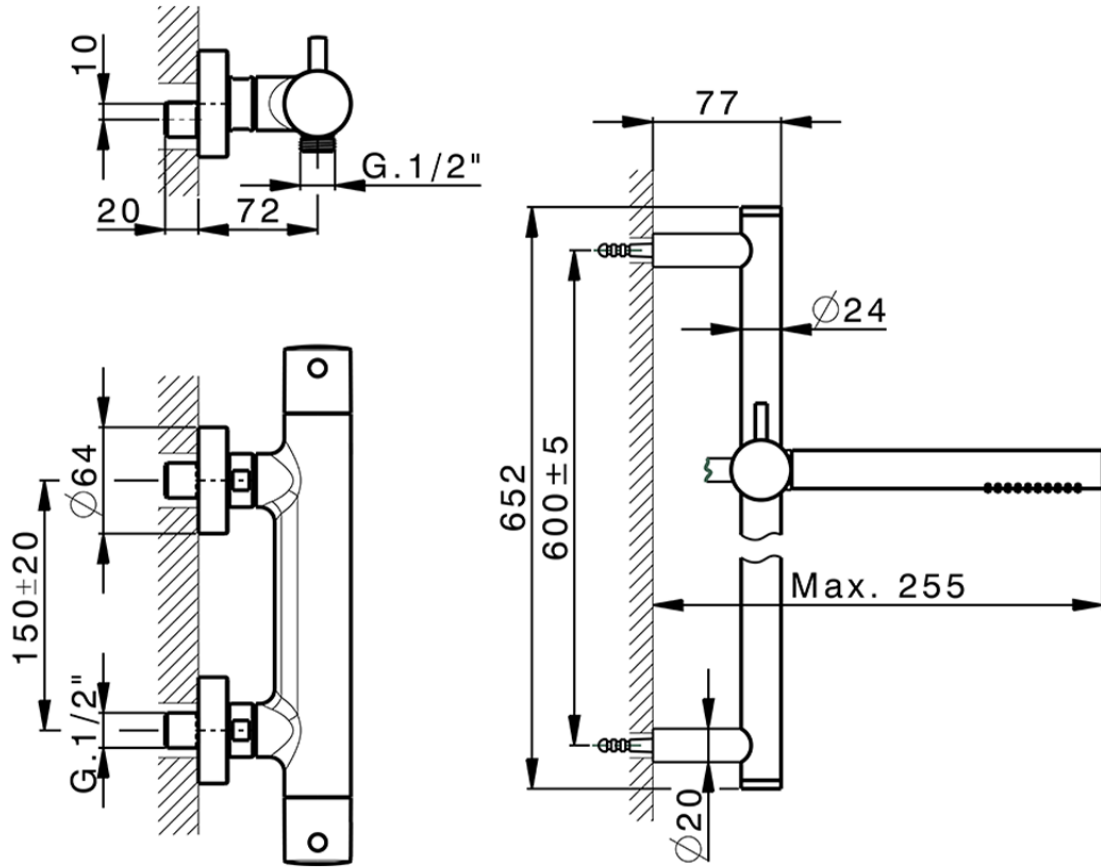

Miscelatore termostatico doccia con saliscendi M32_MTS01010

MTS01010

<https://www.huberitalia.com/miscelatore-termostatico-doccia-con-saliscendi-m32-mts01010>

2026-06-24