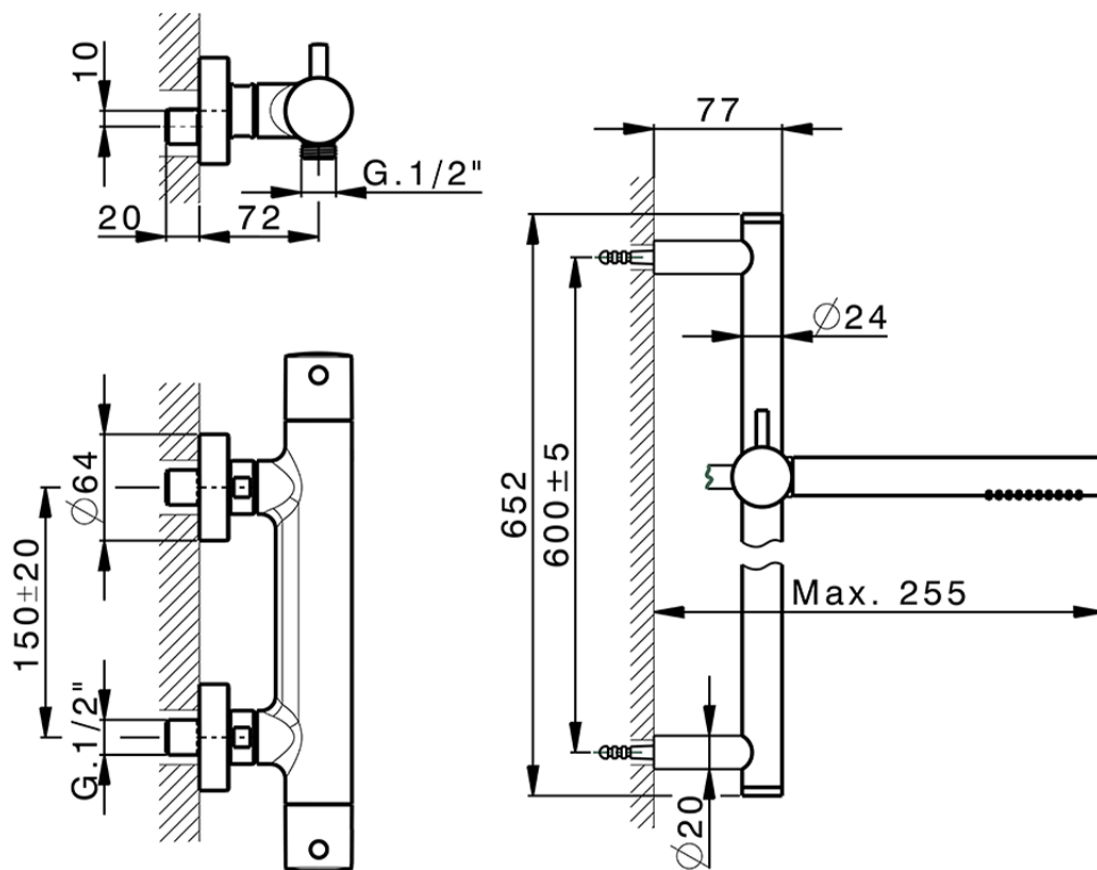

## Miscelatore termostatico doccia con saliscendi M32\_MTS01010

MTS01010

<https://www.huberitalia.com/miscelatore-termostatico-doccia-con-saliscendi-m32-mts01010>

2026-04-02