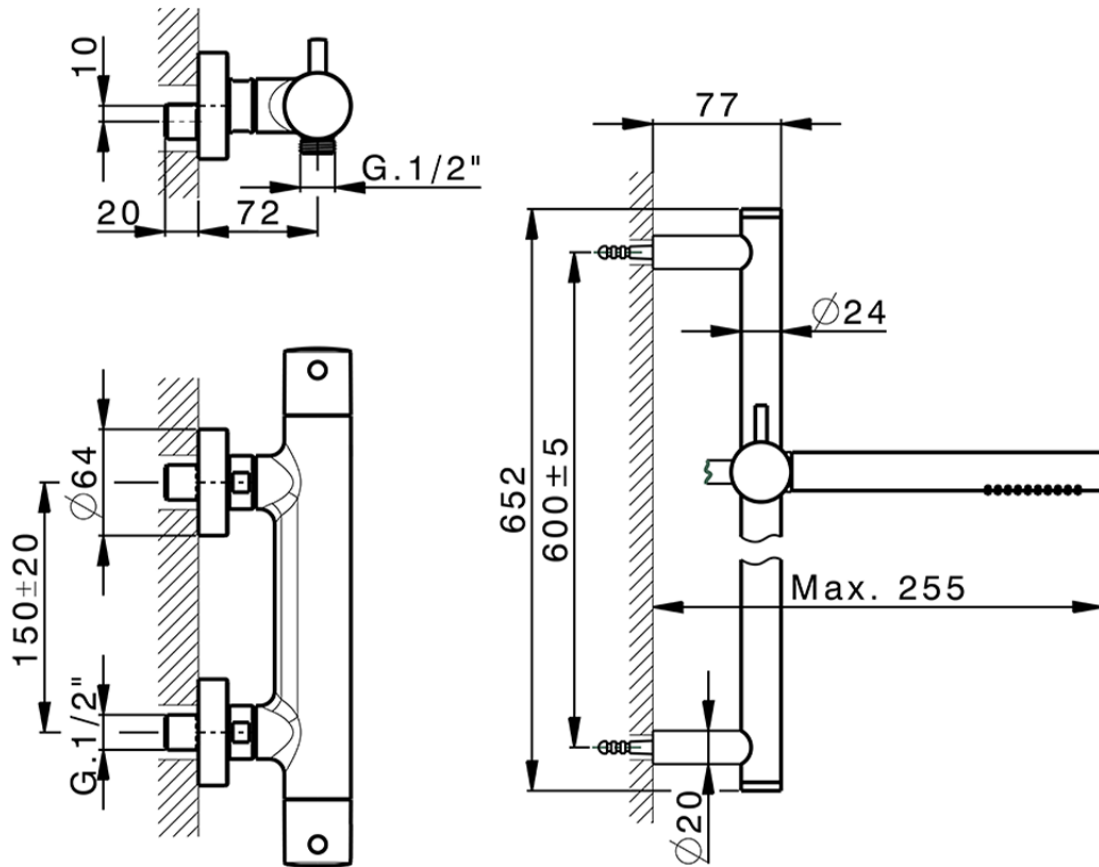

Miscelatore termostatico doccia con saliscendi M32_MTS01010

MTS01010

<https://www.huberitalia.com/miscelatore-termostatico-doccia-con-saliscendi-m32-mts01010>

2026-07-01