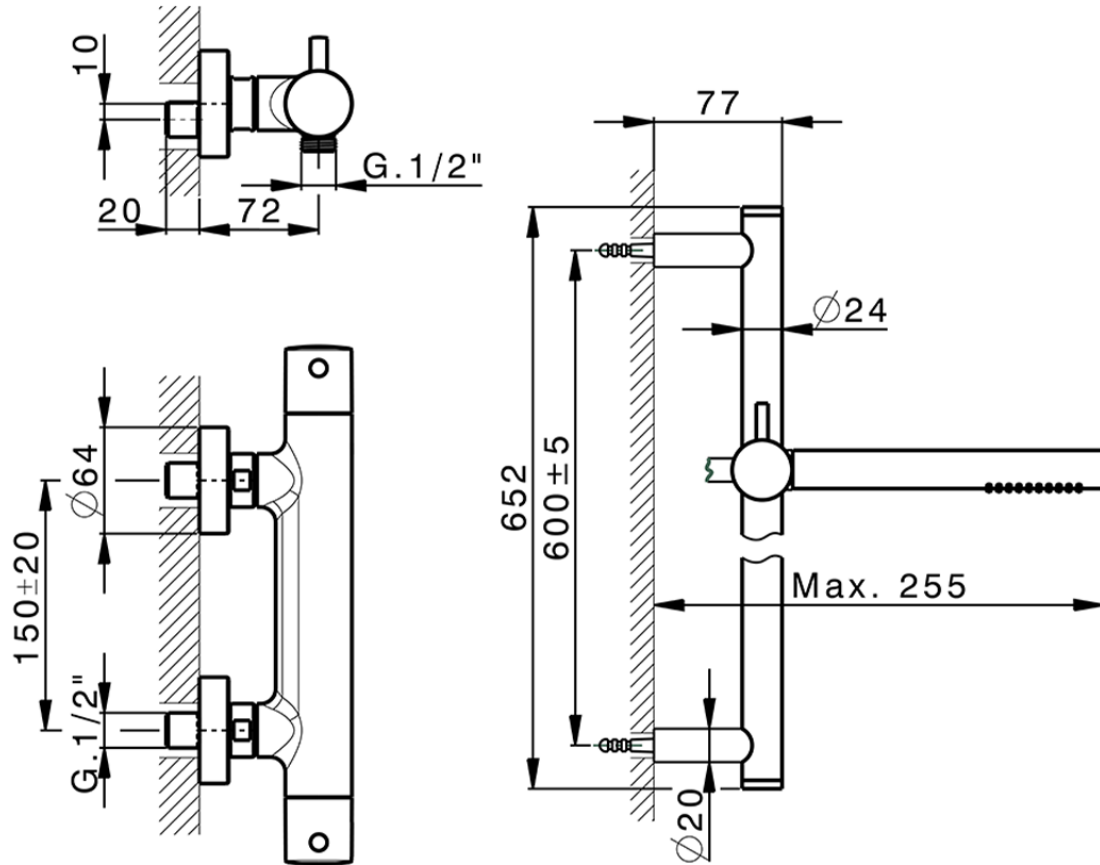

Miscelatore termostatico doccia con saliscendi M32_MTS01010

MTS01010

<https://www.huberitalia.com/miscelatore-termostatico-doccia-con-saliscendi-m32-mts01010>

2026-04-02