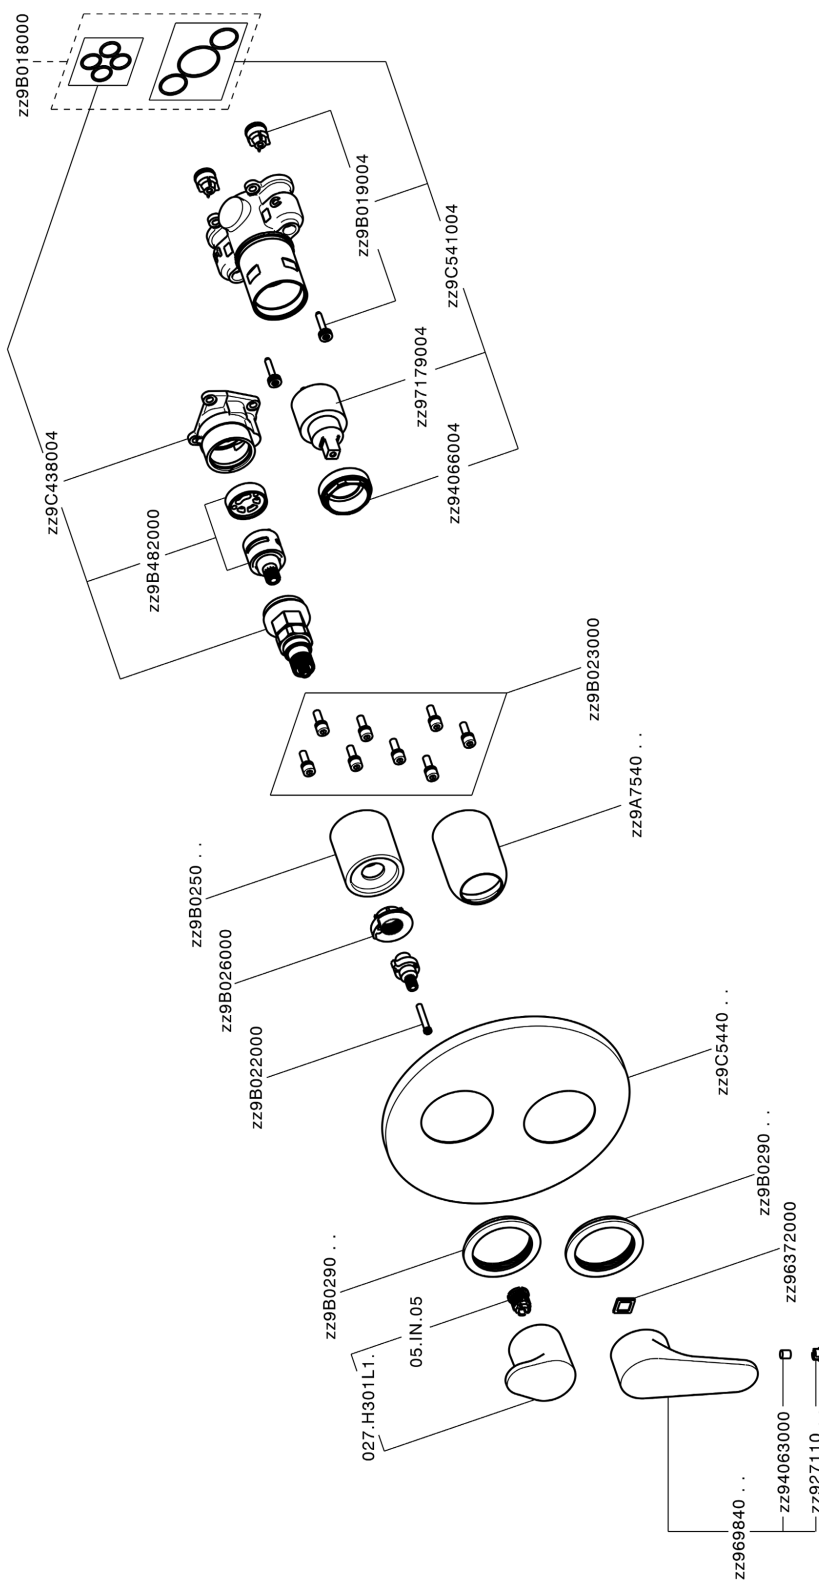

Completo Monocomando per One-Box ONE BOX_AH0BM030

MODELLO **AH0BM030**

Completo Monocomando per One-Box, con deviatore 2-3 uscite, profondità minima di installazione 67 mm, senza parte incasso, per art. ZB00B030-ZB00B031

FINITURE DISPONIBILI

-  **21** 21 Cromo
-  **2F** 2F Nichel Spazzolato
-  **40** 40 Nero Opaco

CARATTERISTICHE

Ricambio Cartuccia **ZZ97179000**

Cartuccia Monocomando 35 mm

Installazione **Incasso**

Parti Incasso necessarie **ZB00B031**

ZB00B030

Completo Monocomando per One-Box ONE BOX_AH0BM030

AH0BM030

<https://www.huberitalia.com/completo-monocomando-per-one-box-one-box-ah0bm030>

One-Box Universale per incasso ONE BOX_ZB00B031

MODELLO **ZB00B031**

One-Box Universale per incasso, per termostatico o monocomando 1 o 2 o 3 uscite, senza parte esterna, con silenziosi, con guarnizione per sigillatura

FINITURE DISPONIBILI

 **04** 04 Senza Finitura

CARATTERISTICHE