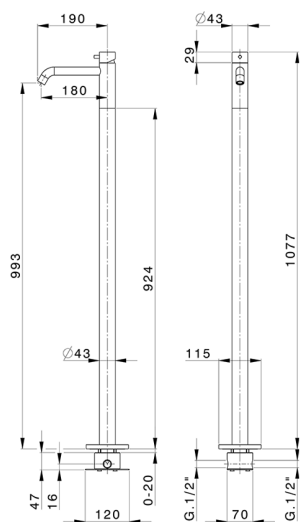

## Miscelatore monocomando lavabo a pavimento LYNOX\_LX004514

MODELLO **LX004514**

Miscelatore monocomando lavabo a pavimento, completo di parte incasso, Inox AISI 316L

FINITURE DISPONIBILI

**D1** D1 Inox Spazzolato

CARATTERISTICHE

Ricambio Cartuccia **ZZ99511000**

**Cartuccia Monocomando 30 mm**

Installazione **Incasso**

2026-04-24