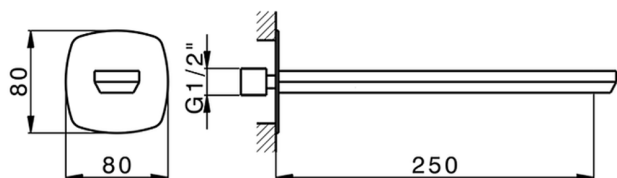

Bocca di erogazione HARLOCK_HC000242

MODELLO **HC000242**

Bocca di erogazione, L.250 mm, attacco 1/2" M

FINITURE DISPONIBILI

-  **21** 21 Cromo
-  **2P** 2P Oro Rosa
-  **2Q** 2Q Black Titanium
-  **40** 40 Nero Opaco
-  **4Q** 4Q Bianco Opaco