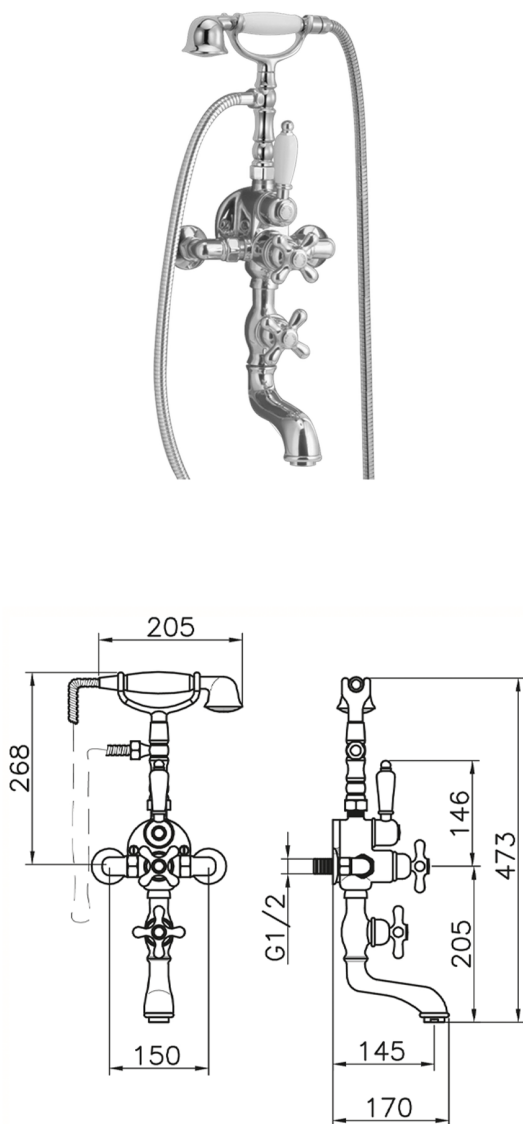

## Miscelatore termostatico vasca CROISETTE\_198.CS01H.

MODELLO **198.CS01H.**

Miscelatore termostatico vasca, supporto doccetta su forcella, doccetta monogetto Classica in Ottone D.53 mm, flex Ottone 150 cm

### FINITURE DISPONIBILI

-  **AG** AG Oro Antico
-  **BA** BA Vecchio Bronzo
-  **CR** CR Cromo
-  **2W** 2W Oro Spazzolato

### CARATTERISTICHE

Ricambio Cartuccia **24.04A.PP**

**Cartuccia Termostatica Plus P 8X20**