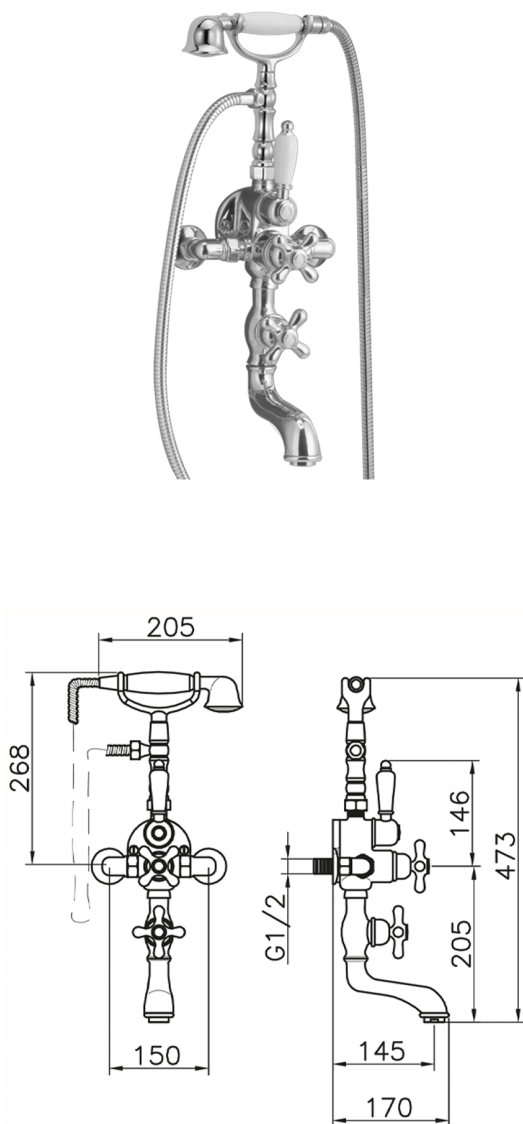

## Miscelatore termostatico vasca CROISETTE\_198.CS01H.

MODELLO **198.CS01H.**

Miscelatore termostatico vasca, supporto doccetta su forcella, doccetta monogetto Classica in Ottone D.53 mm, flex Ottone 150 cm

### FINITURE DISPONIBILI

**AG** AG Oro Antico

**BA** BA Vecchio Bronzo

**CR** CR Cromo

**2W** 2W Oro Spazzolato

### CARATTERISTICHE

Ricambio Cartuccia **24.04A.PP**

**Cartuccia Termostatica Plus P 8X20**