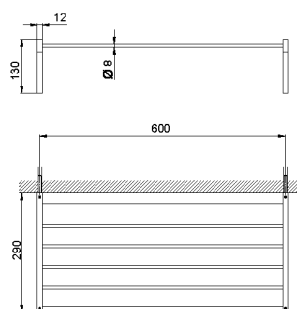

## Griglia porta salviette ACCESSORI BAGNO\_SQ090300

MODELLO **SQ090300**

Griglia porta salviette

FINITURE DISPONIBILI

-  **21** 21 Cromo
-  **2B** 2B Nichel Lucido
-  **2F** 2F Nichel Spazzolato
-  **2Q** 2Q Black Titanium
-  **40** 40 Nero Opaco
-  **4Q** 4Q Bianco Opaco