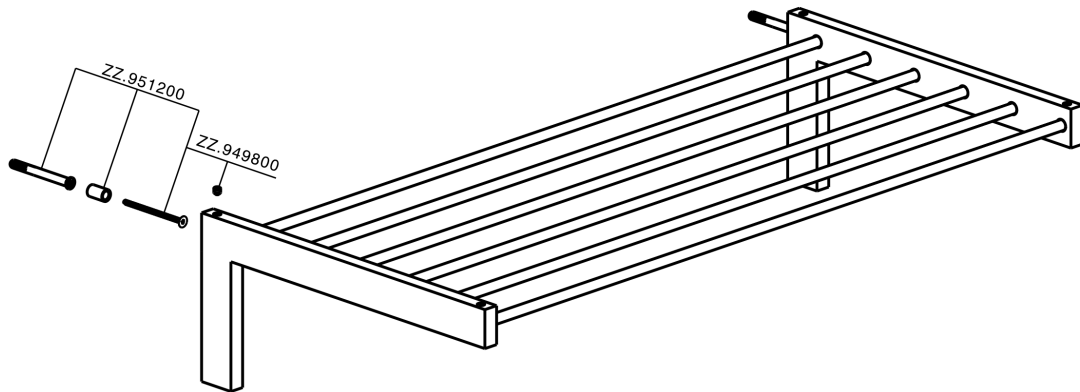

Griglia porta salviette ACCESSORI BAGNO_SQ090300

SQ090300

<https://www.huberitalia.com/griglia-porta-salviette-accessori-bagno-sq090300>

2026-06-17