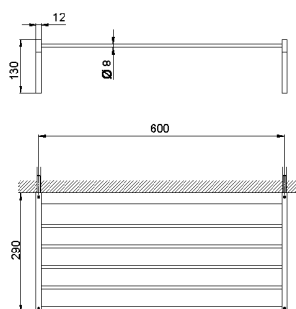

Griglia porta salviette ACCESSORI BAGNO_SQ090300

MODELLO **SQ090300**

Griglia porta salviette

FINITURE DISPONIBILI

-  **21** 21 Cromo
-  **2B** 2B Nichel Lucido
-  **2F** 2F Nichel Spazzolato
-  **2Q** 2Q Black Titanium
-  **40** 40 Nero Opaco
-  **4Q** 4Q Bianco Opaco

CARATTERISTICHE

Griglia porta salviette ACCESSORI BAGNO_SQ090300

SQ090300

<https://www.huberitalia.com/griglia-porta-salviette-accessori-bagno-sq090300>

2026-06-17