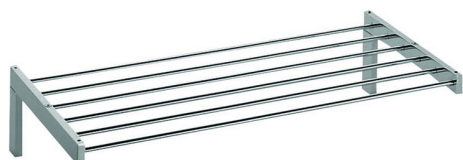

## Griglia porta salviette ACCESSORI BAGNO\_SQ090300

MODELLO **SQ090300**

Griglia porta salviette

FINITURE DISPONIBILI

-  **21** 21 Cromo
-  **2B** 2B Nichel Lucido
-  **2F** 2F Nichel Spazzolato
-  **2Q** 2Q Black Titanium
-  **40** 40 Nero Opaco
-  **4Q** 4Q Bianco Opaco