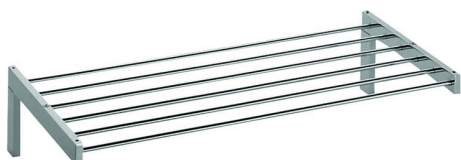

Griglia porta salviette ACCESSORI BAGNO_SQ090300

MODELLO **SQ090300**

Griglia porta salviette

FINITURE DISPONIBILI

-  **21** 21 Cromo
-  **2B** 2B Nichel Lucido
-  **2F** 2F Nichel Spazzolato
-  **2Q** 2Q Black Titanium
-  **40** 40 Nero Opaco
-  **4Q** 4Q Bianco Opaco

CARATTERISTICHE

Griglia porta salviette ACCESSORI BAGNO_SQ090300

SQ090300

<https://www.huberitalia.com/griglia-porta-salviette-accessori-bagno-sq090300>

2026-06-17