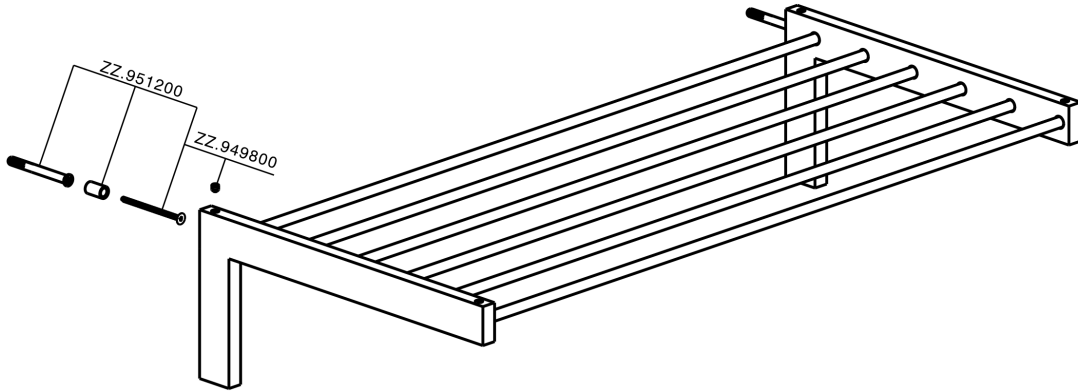

Griglia porta salviette ACCESSORI BAGNO_SQ090300

SQ090300

<https://www.huberitalia.com/griglia-porta-salviette-accessori-bagno-sq090300>

2026-06-28