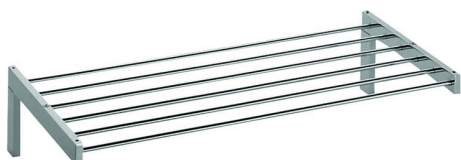

Griglia porta salviette ACCESSORI BAGNO_SQ090300

MODELLO **SQ090300**

Griglia porta salviette

FINITURE DISPONIBILI

-  **21** 21 Cromo
-  **2B** 2B Nichel Lucido
-  **2F** 2F Nichel Spazzolato
-  **2Q** 2Q Black Titanium
-  **40** 40 Nero Opaco
-  **4Q** 4Q Bianco Opaco

CARATTERISTICHE

Griglia porta salviette ACCESSORI BAGNO_SQ090300

SQ090300

<https://www.huberitalia.com/griglia-porta-salviette-accessori-bagno-sq090300>

2026-06-22