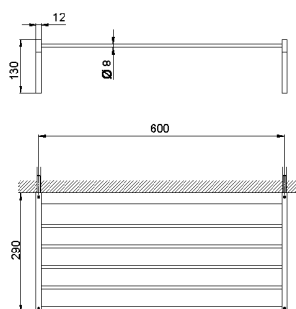

Griglia porta salviette ACCESSORI BAGNO_SQ090300

MODELLO **SQ090300**

Griglia porta salviette

FINITURE DISPONIBILI

-  **21** 21 Cromo
-  **2B** 2B Nichel Lucido
-  **2F** 2F Nichel Spazzolato
-  **2Q** 2Q Black Titanium
-  **40** 40 Nero Opaco
-  **4Q** 4Q Bianco Opaco

CARATTERISTICHE

Griglia porta salviette ACCESSORI BAGNO_SQ090300

SQ090300

<https://www.huberitalia.com/griglia-porta-salviette-accessori-bagno-sq090300>

2026-06-22