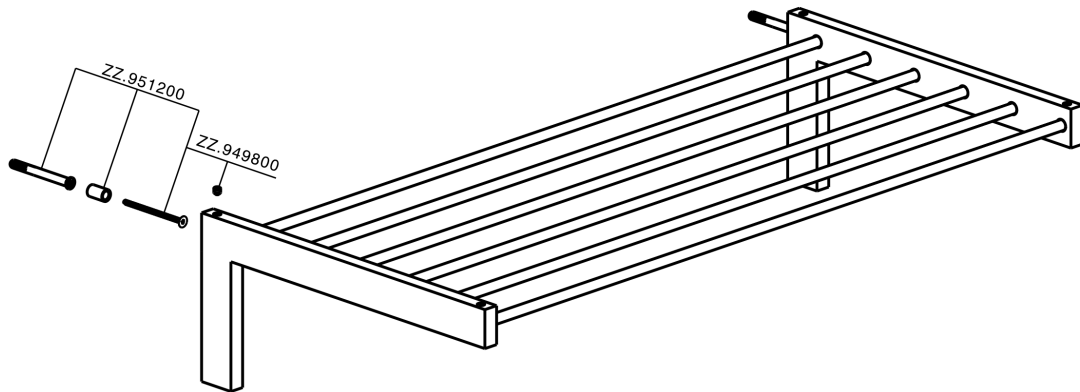

Griglia porta salviette ACCESSORI BAGNO_SQ090300

MODELLO **SQ090300**

Griglia porta salviette

FINITURE DISPONIBILI

-  **21** 21 Cromo
-  **2B** 2B Nichel Lucido
-  **2F** 2F Nichel Spazzolato
-  **2Q** 2Q Black Titanium
-  **40** 40 Nero Opaco
-  **4Q** 4Q Bianco Opaco

CARATTERISTICHE

Griglia porta salviette ACCESSORI BAGNO_SQ090300

SQ090300

<https://www.huberitalia.com/griglia-porta-salviette-accessori-bagno-sq090300>

2026-06-22