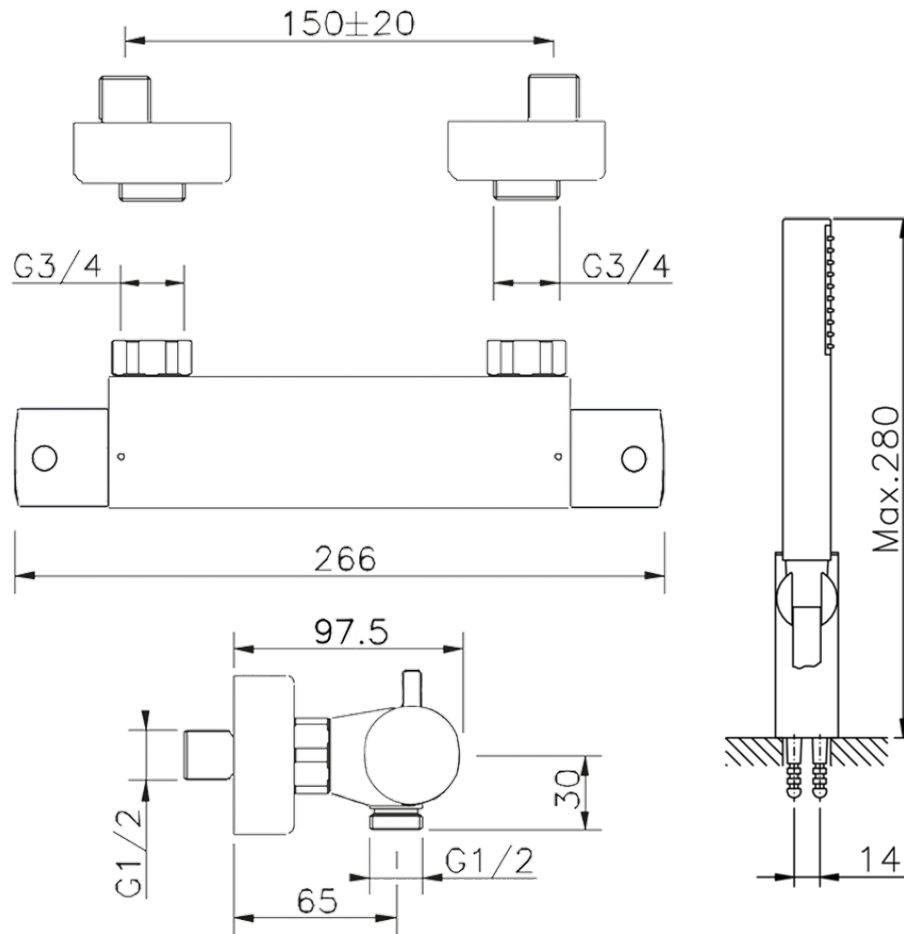

Miscelatore termostatico doccia completo TRATTO EVO\_TVD01010

TVD01010

<https://www.huberitalia.com/miscelatore-termostatico-doccia-completo-tratto-evo-tvd01010>

2026-06-30