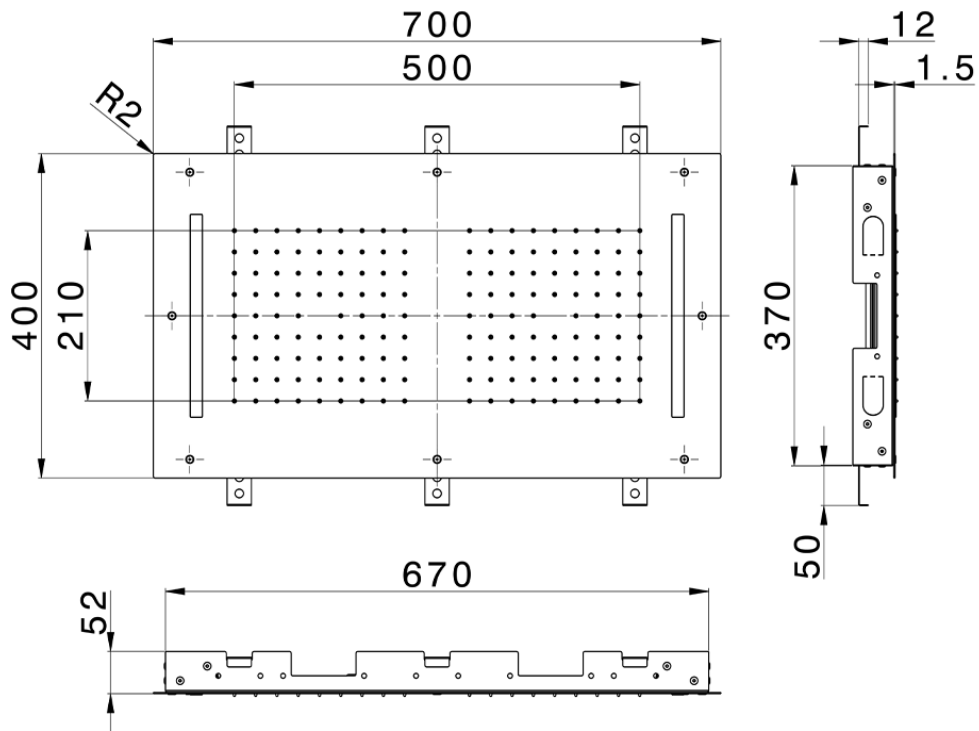

Soffione a soffitto con cromoterapia 700x400 mm ZEN_ZS1C0110

ZS1C0110

<https://www.huberitalia.com/soffione-a-soffitto-con-cromoterapia-700x400-mm-zen-zs1c0110>

2026-05-15