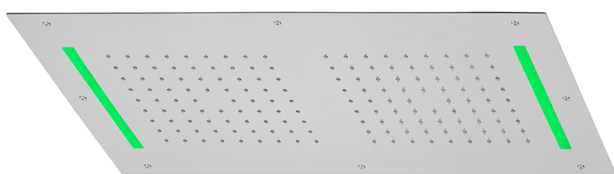

## Soffione a soffitto con cromoterapia 700x400 mm ZEN\_ZS1C0110

MODELLO **ZS1C0110**

Soffione a soffitto con cromoterapia 700x400 mm, funzioni 2 uscite pioggia, cromoterapia, con radiocomando incluso, acciaio inox AISI 304

FINITURE DISPONIBILI

-  **D1** D1 Inox Spazzolato
-  **40** 40 Nero Opaco
-  **4Q** 4Q Bianco Opaco
-  **5G** 5G Oro Rosa
-  **D2** D2 Inox Lucido

CARATTERISTICHE

2026-05-15