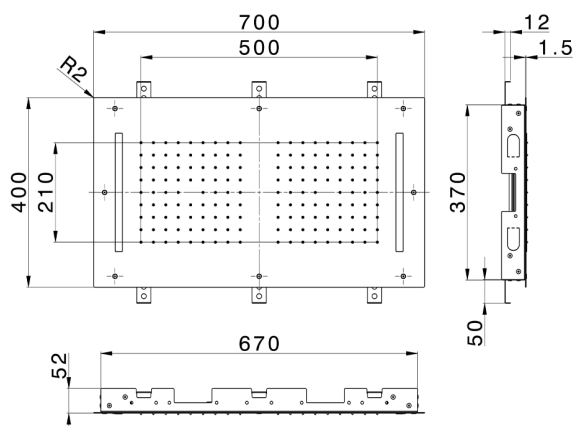

Soffione a soffitto con cromoterapia 700x400 mm ZEN_ZS1C0110

MODELLO **ZS1C0110**

Soffione a soffitto con cromoterapia 700x400 mm, funzioni 2 uscite pioggia, cromoterapia, con radiocomando incluso, acciaio inox AISI 304

FINITURE DISPONIBILI

- **D1** D1 Inox Spazzolato
- **40** 40 Nero Opaco
- **4Q** 4Q Bianco Opaco
- **5G** 5G Oro Rosa
- **D2** D2 Inox Lucido

CARATTERISTICHE

2026-06-10