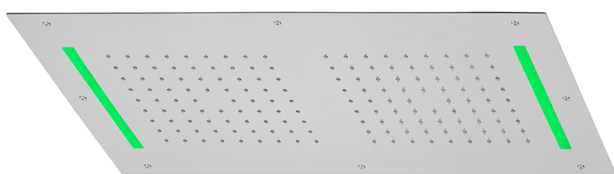

Soffione a soffitto con cromoterapia 700x400 mm ZEN_ZS1C0110

MODELLO **ZS1C0110**

Soffione a soffitto con cromoterapia 700x400 mm, funzioni 2 uscite pioggia, cromoterapia, con radiocomando incluso, acciaio inox AISI 304

FINITURE DISPONIBILI

-  **D1** D1 Inox Spazzolato
-  **40** 40 Nero Opaco
-  **4Q** 4Q Bianco Opaco
-  **5G** 5G Oro Rosa
-  **D2** D2 Inox Lucido

CARATTERISTICHE

2026-06-10