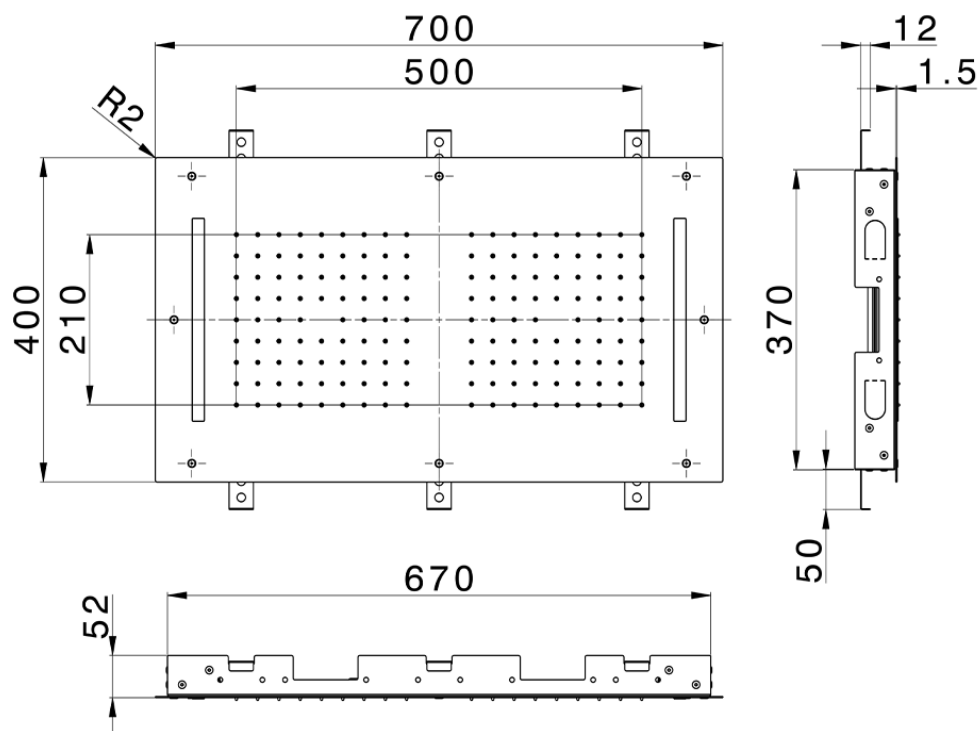

Soffione a soffitto con cromoterapia 700x400 mm ZEN_ZS1C0110

ZS1C0110

<https://www.huberitalia.com/soffione-a-soffitto-con-cromoterapia-700x400-mm-zen-zs1c0110>

2026-05-15