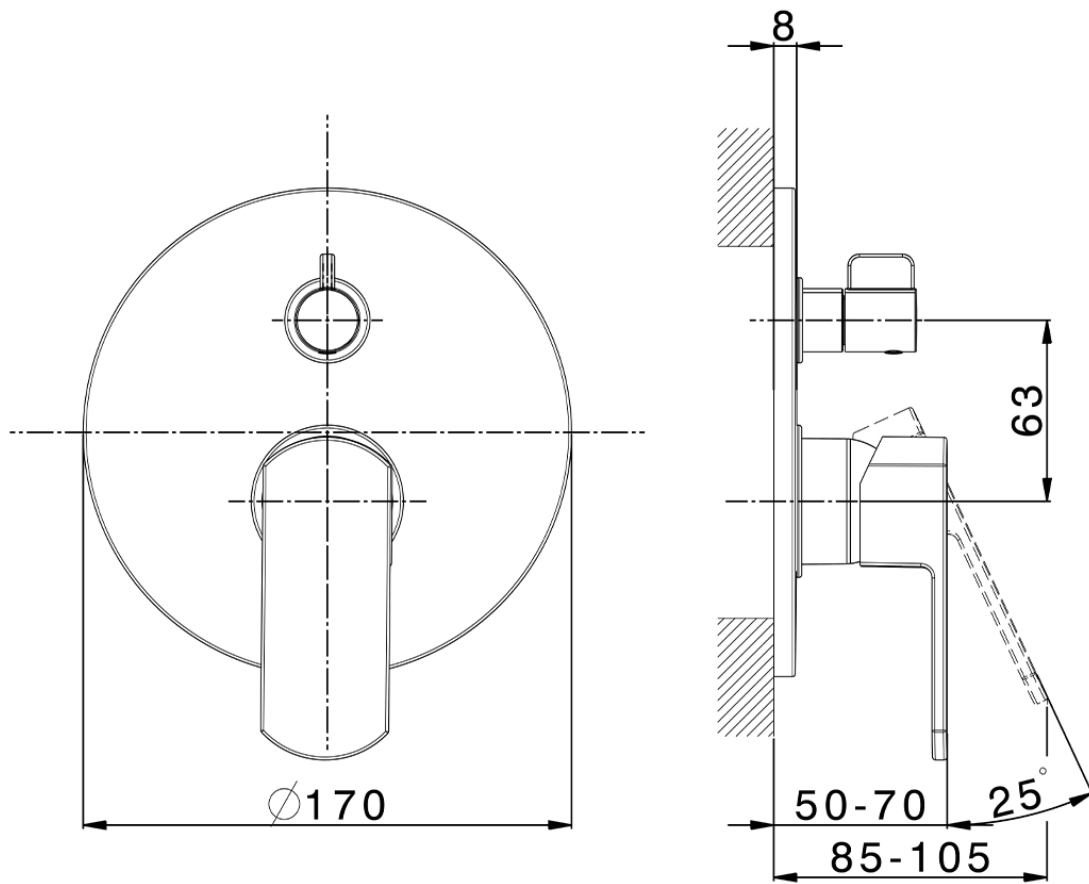

## Parte esterna monocomando incasso 2 uscite DADO\_DD002300

DD002300

<https://www.huberitalia.com/parte-esterna-monocomando-incasso-2-uscite-dado-dd002300>

Piastra/Plate/Plaque/Platte/Placa

2-3mm: XX 65-85

10mm: XX 60-80